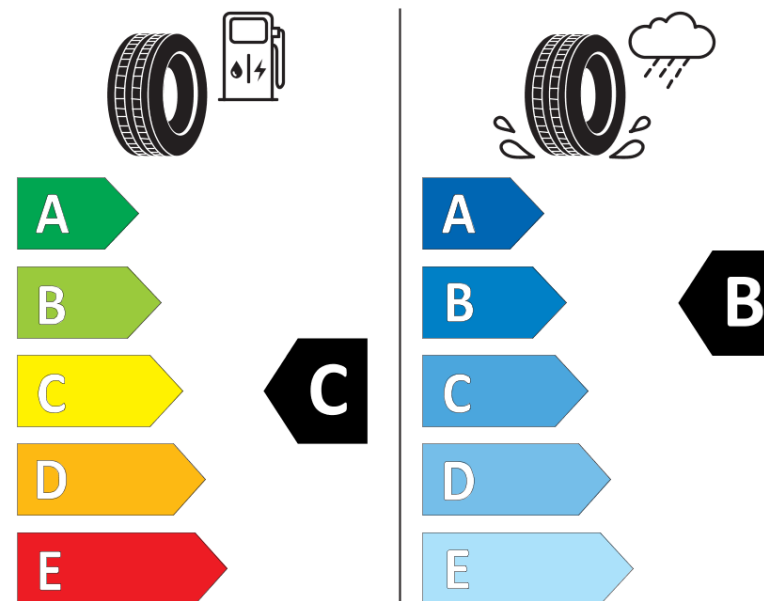

Informačný list výrobku

Nariadenie (EÚ) 2020/740

Dodávateľ alebo obchodná značka	MICHELIN
Obchodný názov alebo obchodné označenie	AGILIS ALPIN
Katalógové číslo	789755
Označenie rozmeru pneumatiky	215/75R16C
Index nosnosti	116
Index nosnosti pri dvojmontáži	114
Index rýchlosti	R
Trieda palivovej účinnosti	C
Trieda príľnavosti za mokra	B
Trieda vonkajšej hlučnosti	B
Hodnota vonkajšej hlučnosti	71 dB
Príľnavosť na snehu	Áno
Dátum začatia výroby	18/08
Dátum ukončenia výroby	
Doplňujúce informácie	215/75 R 16C 116/114R TL AGILIS ALPIN MI
Dodatočný index nosnosti (pri jednoduchej montáži)	
Dodatočný index nosnosti (pri dvojmontáži)	

Dodatočný index rýchlosti

MICHELIN

789755

215/75R16C 116/114 R

C2

2020/740