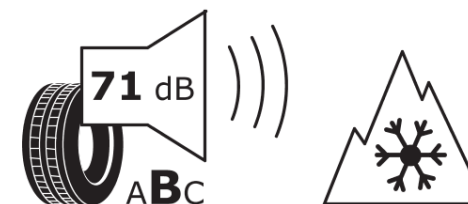

MICHELIN

789755

215/75R16C 116/114 R

C2