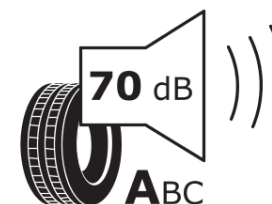

ENERG

MICHELIN

819508

275/45R20 110 V

C1