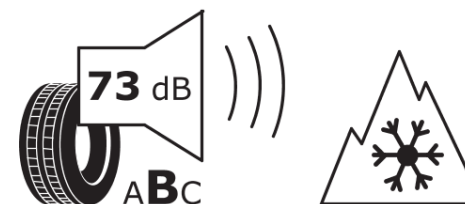

MICHELIN

822319

195/75R16C 107/105 R

C2