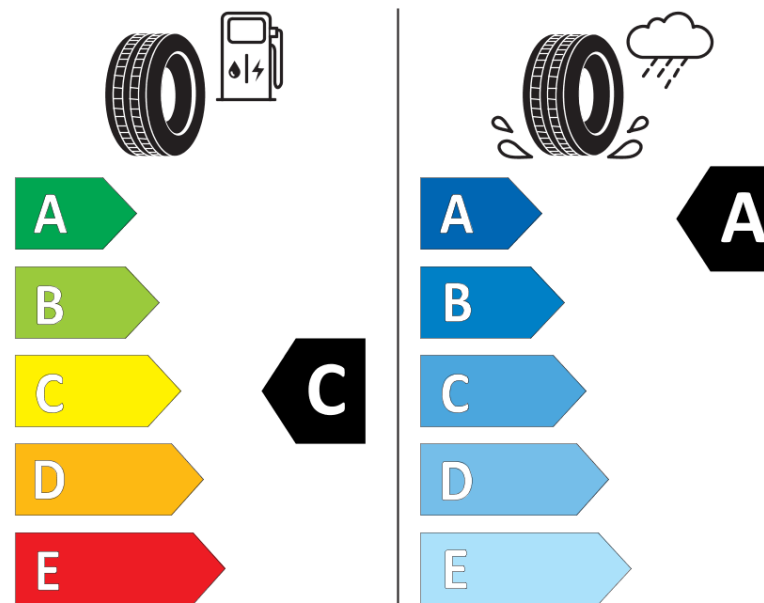

Informačný list výrobku

Nariadenie (EÚ) 2020/740

Dodávateľ alebo obchodná značka	MICHELIN
Obchodný názov alebo obchodné označenie	AGILIS CROSSCLIMATE
Katalógové číslo	822319
Označenie rozmeru pneumatiky	195/75R16C
Index nosnosti	107
Index nosnosti pri dvojmontáži	105
Index rýchlosti	R
Trieda palivovej účinnosti	C
Trieda príľnavosti za mokra	A
Trieda vonkajšej hlučnosti	B
Hodnota vonkajšej hlučnosti	73 dB
Príľnavosť na snehu	Áno
Dátum začatia výroby	13/17
Dátum ukončenia výroby	
Doplňujúce informácie	195/75 R 16C 107/105R AGILIS CROSSCLIMATE MI
Dodatočný index nosnosti (pri jednoduchej montáži)	
Dodatočný index nosnosti (pri dvojmontáži)	
Dodatočný index rýchlosti	

MICHELIN

822319

195/75R16C 107/105 R

C2

2020/740