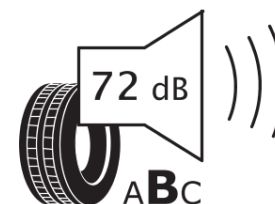

ENERG

MICHELIN

824878

255/50R20 109 Y XL

C1