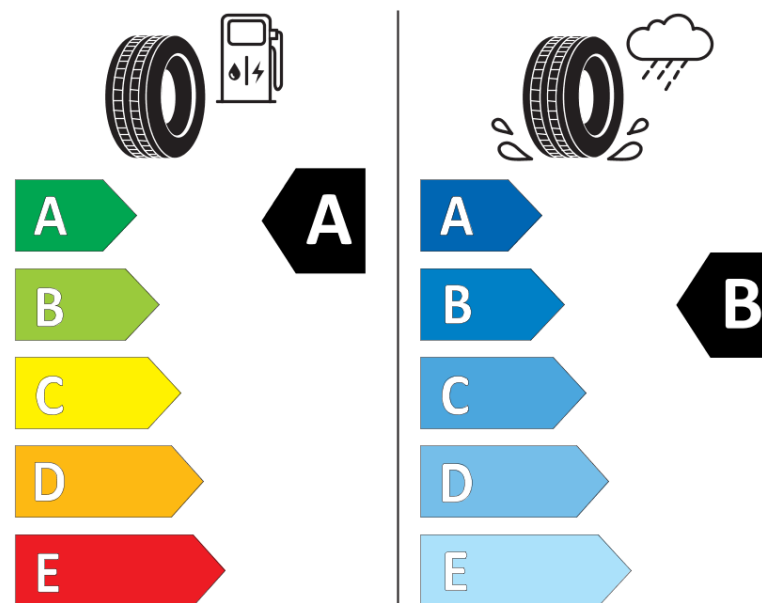

## Informačný list výrobku

Nariadenie (EÚ) 2020/740

Dodávateľ alebo obchodná značka	<b>MICHELIN</b>
Obchodný názov alebo obchodné označenie	<b>PILOT SPORT EV AC</b>
Katalógové číslo	<b>831186</b>
Označenie rozmeru pneumatiky	<b>255/50R21</b>
Index nosnosti	<b>109</b>
Index rýchlosti	<b>Y</b>
Trieda palivovej účinnosti	<b>A</b>
Trieda príľnavosti za mokra	<b>B</b>
Trieda vonkajšej hlučnosti	<b>B</b>
Hodnota vonkajšej hlučnosti	<b>72 dB</b>
Príľnavosť na snehu	<b>Nie</b>
Príľnavosť na ľade	<b>Nie</b>
Dátum začatia výroby	<b>44/22</b>
Dátum ukončenia výroby	
Zosilnené pneu s vyššou nosnosťou	<b>XL</b>
Doplňujúce informácie	<b>255/50 R21 109Y XL TL PILOT SPORT EV ACOUSTIC MI</b>

# ENERG

**MICHELIN**

831186

255/50R21 109 Y XL

C1

2020/740