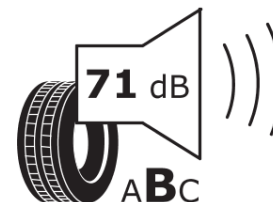

ENERG

MICHELIN

835765

265/40R20 104 V XL

C1