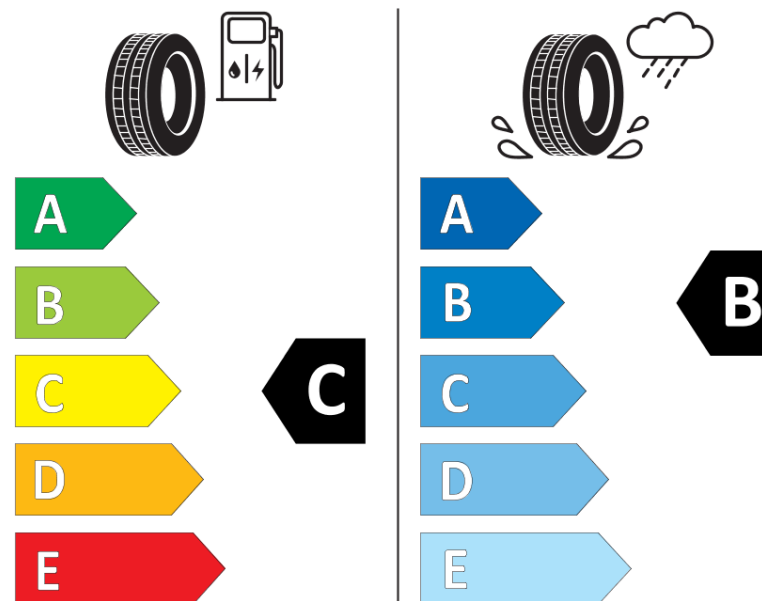

Informačný list výrobku

Nariadenie (EÚ) 2020/740

Dodávateľ alebo obchodná značka	MICHELIN
Obchodný názov alebo obchodné označenie	ALPIN 6
Katalógové číslo	839136
Označenie rozmeru pneumatiky	215/55R17
Index nosnosti	94
Index rýchlosti	V
Trieda palivovej účinnosti	C
Trieda príľnavosti za mokra	B
Trieda vonkajšej hlučnosti	A
Hodnota vonkajšej hlučnosti	69 dB
Príľnavosť na snehu	Áno
Príľnavosť na ľade	Nie
Dátum začatia výroby	11/17
Dátum ukončenia výroby	
Zosilnené pneu s vyššou nosnosťou	SL
Doplňujúce informácie	215/55 R17 94V TL ALPIN 6 MI

MICHELIN

839136

215/55R17 94 V

C1

2020/740