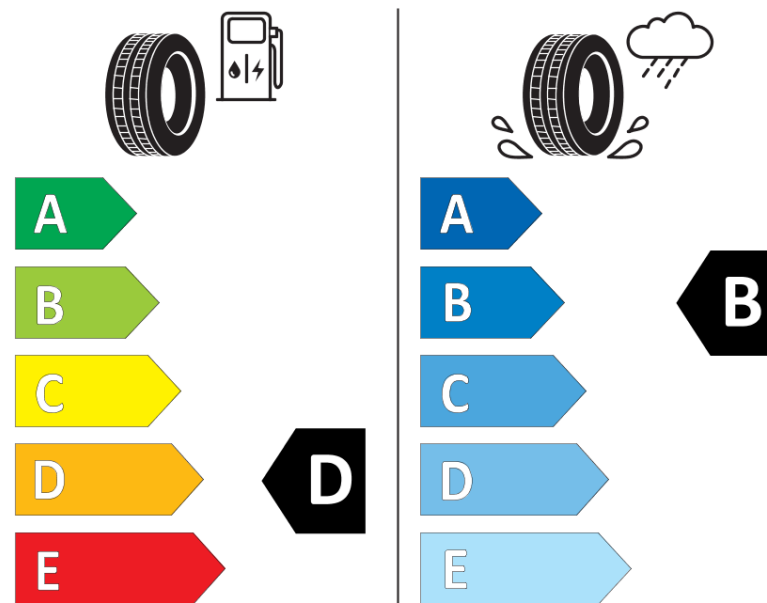

## Informačný list výrobku

Nariadenie (EÚ) 2020/740

Dodávateľ alebo obchodná značka	<b>MICHELIN</b>
Obchodný názov alebo obchodné označenie	<b>ALPIN 5</b>
Katalógové číslo	<b>839628</b>
Označenie rozmeru pneumatiky	<b>215/65R17</b>
Index nosnosti	<b>103</b>
Index rýchlosti	<b>H</b>
Trieda palivovej účinnosti	<b>D</b>
Trieda príľnavosti za mokra	<b>B</b>
Trieda vonkajšej hlučnosti	<b>B</b>
Hodnota vonkajšej hlučnosti	<b>70 dB</b>
Príľnavosť na snehu	<b>Áno</b>
Príľnavosť na ľade	<b>Nie</b>
Dátum začatia výroby	<b>40/20</b>
Dátum ukončenia výroby	
Zosilnené pneu s vyššou nosnosťou	<b>XL</b>
Doplňujúce informácie	<b>215/65 R17 103H XL TL ALPIN 5 MI</b>

**MICHELIN**

839628

215/65R17 103 H XL

C1

2020/740