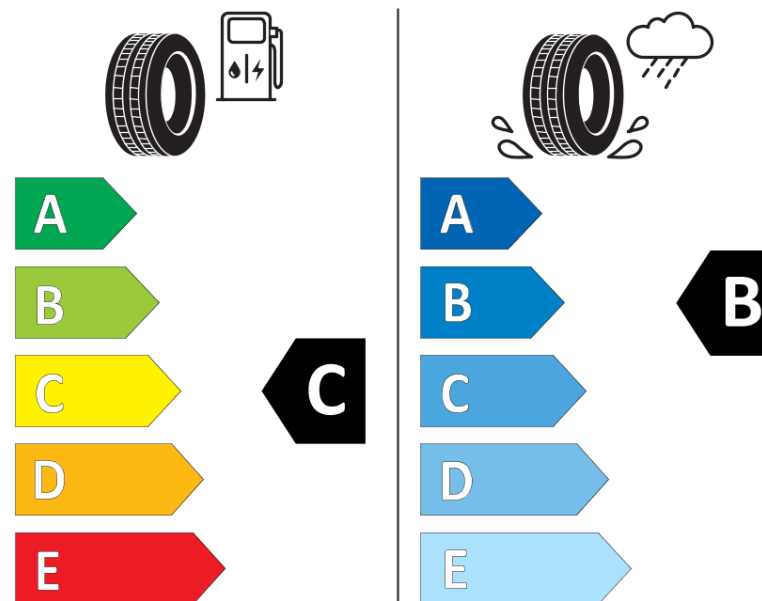

Informačný list výrobku

Nariadenie (EÚ) 2020/740

Dodávateľ alebo obchodná značka	MICHELIN
Obchodný názov alebo obchodné označenie	CROSSCLIMATE 2
Katalógové číslo	861285
Označenie rozmeru pneumatiky	185/65R15
Index nosnosti	88
Index rýchlosti	H
Trieda palivovej účinnosti	C
Trieda príľnavosti za mokra	B
Trieda vonkajšej hlučnosti	B
Hodnota vonkajšej hlučnosti	69 dB
Príľnavosť na snehu	Áno
Príľnavosť na ľade	Nie
Dátum začatia výroby	42/19
Dátum ukončenia výroby	
Zosilnené pneu s vyššou nosnosťou	SL
Doplňujúce informácie	185/65 R15 88H TL CROSSCLIMATE 2 MI

MICHELIN

861285

185/65R15 88 H

C1

2020/740