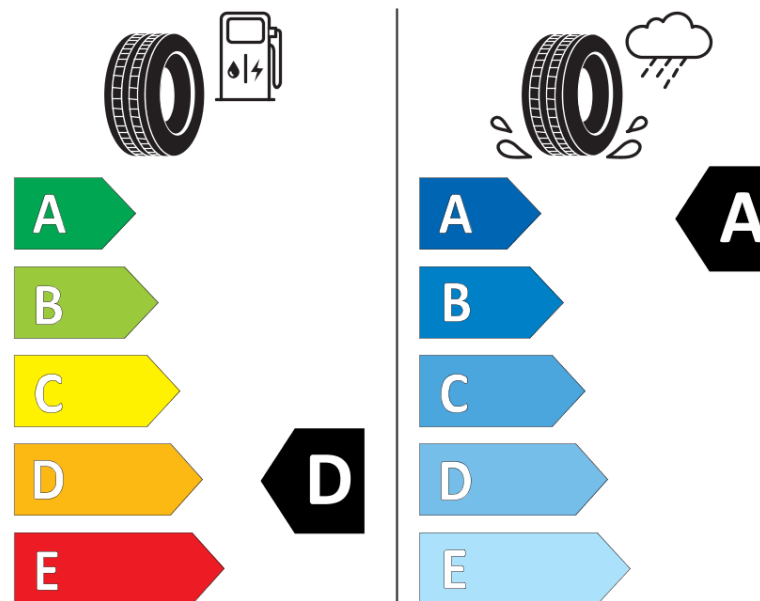

Informačný list výrobku

Nariadenie (EÚ) 2020/740

Dodávateľ alebo obchodná značka	MICHELIN
Obchodný názov alebo obchodné označenie	PILOT SPORT 4 S
Identifikátor modelu	864119
Označenie rozmeru pneumatiky	255/30ZR20
Index nosnosti	92
Index rýchlosti	(Y)
Trieda palivovej účinnosti	D
Trieda priľnavosti za mokra	A
Trieda vonkajšej hlučnosti	B
Hodnota vonkajšej hlučnosti	71 dB
Pneumatika na sneh	Nie
Pneumatika na ľad	Nie
Dátum začatia výroby	40/16
Dátum ukončenia výroby	
Zosilnené pneu s vyššou nosnosťou	XL
Doplňujúce informácie	255/30 ZR20 (92Y) XL TL PILOT SPORT 4 S MI

ENERG

MICHELIN

864119

255/30ZR20 (92Y) XL

C1