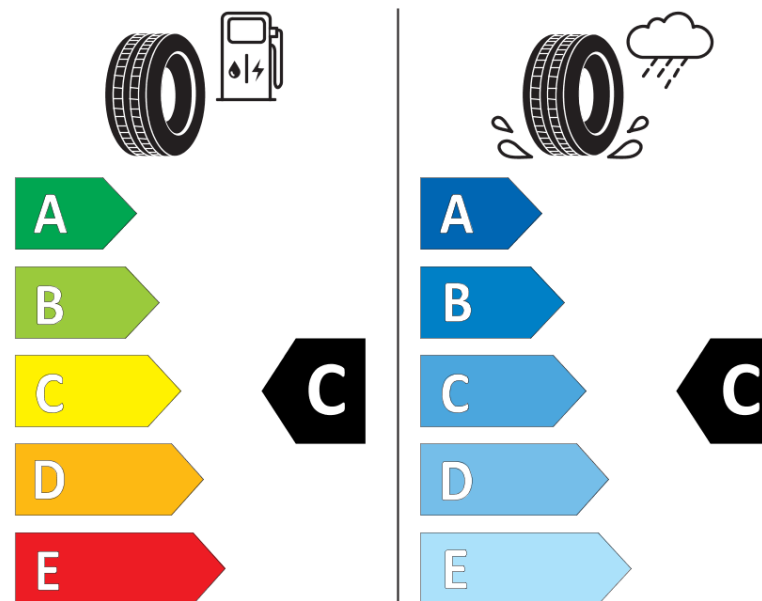

Informačný list výrobku

Nariadenie (EÚ) 2020/740

Dodávateľ alebo obchodná značka	MICHELIN
Obchodný názov alebo obchodné označenie	PILOT ALPIN 5 MO1
Katalógové číslo	867238
Označenie rozmeru pneumatiky	255/40R19
Index nosnosti	100
Index rýchlosti	H
Trieda palivovej účinnosti	C
Trieda príľnavosti za mokra	C
Trieda vonkajšej hlučnosti	B
Hodnota vonkajšej hlučnosti	71 dB
Príľnavosť na snehu	Áno
Príľnavosť na ľade	Nie
Dátum začatia výroby	14/22
Dátum ukončenia výroby	
Zosilnené pneu s vyššou nosnosťou	XL
Doplňujúce informácie	255/40 R19 100H XL TL PILOT ALPIN 5 MO1 MI

ENERG

MICHELIN

867238

255/40R19 100 H XL

C1