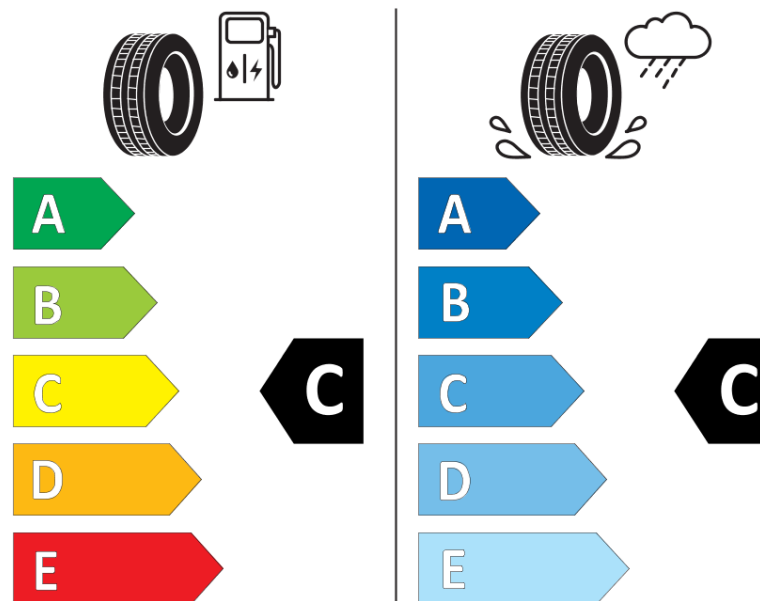

Informačný list výrobku

Nariadenie (EÚ) 2020/740

Dodávateľ alebo obchodná značka	MICHELIN
Obchodný názov alebo obchodné označenie	PILOT ALPIN 5 SUV
Katalógové číslo	868663
Označenie rozmeru pneumatiky	285/40R20
Index nosnosti	108
Index rýchlosti	V
Trieda palivovej účinnosti	C
Trieda príľnavosti za mokra	C
Trieda vonkajšej hlučnosti	B
Hodnota vonkajšej hlučnosti	74 dB
Príľnavosť na snehu	Áno
Príľnavosť na ľade	Nie
Dátum začatia výroby	49/18
Dátum ukončenia výroby	
Zosilnené pneu s vyššou nosnosťou	XL
Doplňujúce informácie	285/40 R20 108V XL TL PILOT ALPIN 5 SUV MI

ENERG

MICHELIN

868663

285/40R20 108 V

C1

2020/740