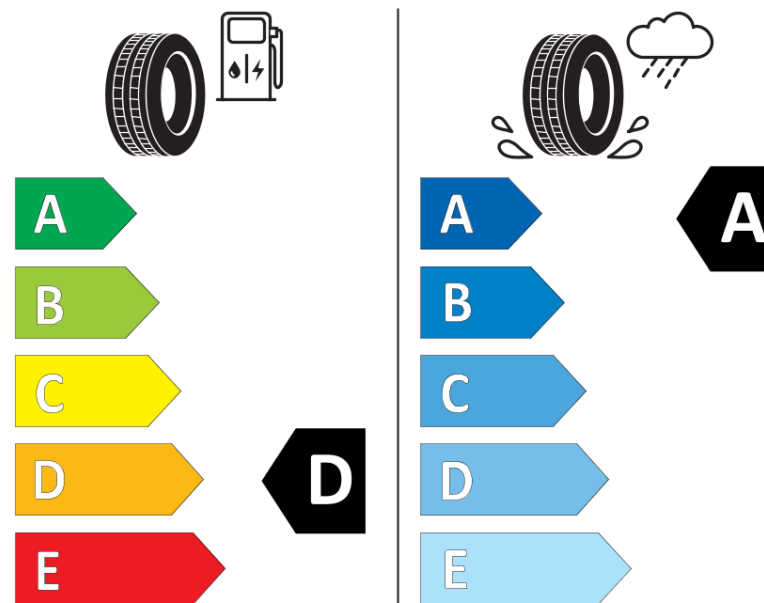

Informačný list výrobku

Nariadenie (EÚ) 2020/740

Dodávateľ alebo obchodná značka	MICHELIN
Obchodný názov alebo obchodné označenie	AGILIS 51 SNOW-ICE
Katalógové číslo	871965
Označenie rozmeru pneumatiky	215/60R16C
Index nosnosti	103
Index nosnosti pri dvojmontáži	101
Index rýchlosti	T
Trieda palivovej účinnosti	D
Trieda príľnavosti za mokra	A
Trieda vonkajšej hlučnosti	B
Hodnota vonkajšej hlučnosti	71 dB
Príľnavosť na snehu	Áno
Dátum začatia výroby	49/05
Dátum ukončenia výroby	
Doplňujúce informácie	215/60 R 16C 103/101T TL AGILIS 51 SNOW-ICE MI
Dodatočný index nosnosti (pri jednoduchej montáži)	
Dodatočný index nosnosti (pri dvojmontáži)	

Dodatočný index rýchlosti

MICHELIN

871965

215/60R16C 103/101 T

C2

2020/740