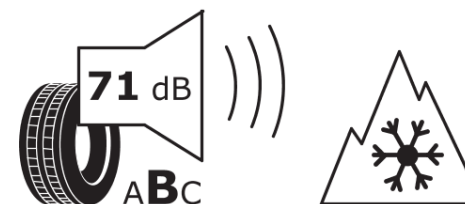

MICHELIN

871965

215/60R16C 103/101 T

C2