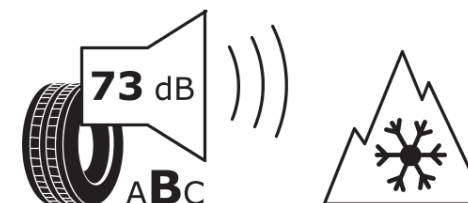

MICHELIN

873665

205/70R15C 106/104 R

C2