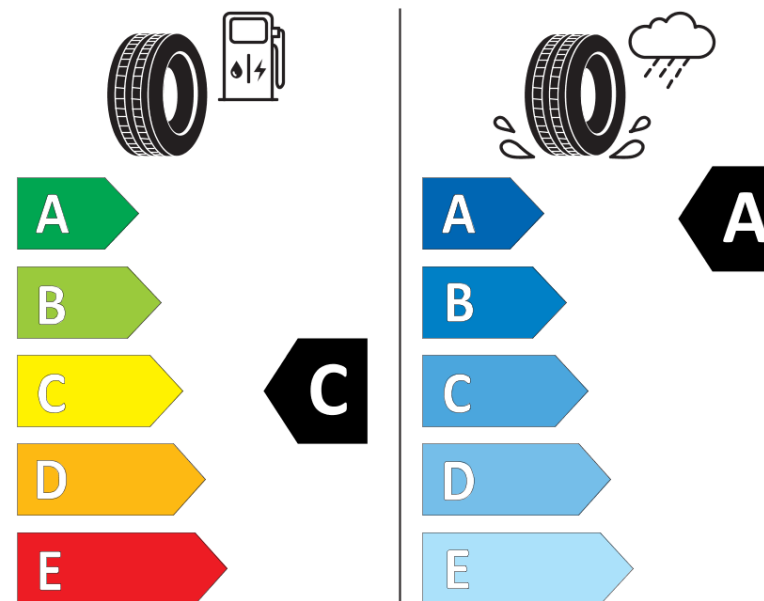

Informačný list výrobku

Nariadenie (EÚ) 2020/740

Dodávateľ alebo obchodná značka	MICHELIN
Obchodný názov alebo obchodné označenie	AGILIS CROSSCLIMATE
Katalógové číslo	873665
Označenie rozmeru pneumatiky	205/70R15C
Index nosnosti	106
Index nosnosti pri dvojmontáži	104
Index rýchlosti	R
Trieda palivovej účinnosti	C
Trieda príľnavosti za mokra	A
Trieda vonkajšej hlučnosti	B
Hodnota vonkajšej hlučnosti	73 dB
Príľnavosť na snehu	Áno
Dátum začatia výroby	44/16
Dátum ukončenia výroby	
Doplňujúce informácie	205/70 R15C 106/104R AGILIS CROSSCLIMATE MI
Dodatočný index nosnosti (pri jednoduchej montáži)	
Dodatočný index nosnosti (pri dvojmontáži)	

Dodatočný index rýchlosti

MICHELIN

873665

205/70R15C 106/104 R

C2

2020/740