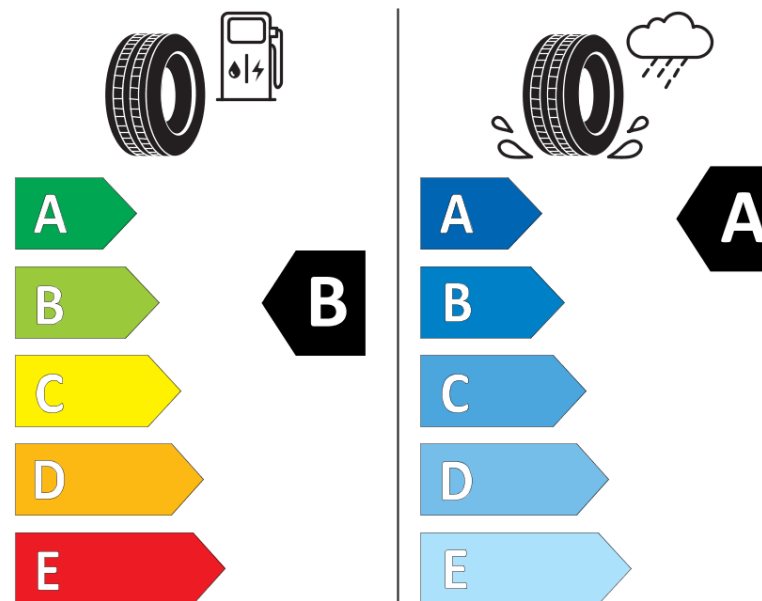

MICHELIN

876446

255/35R20 97 Y XL

C1