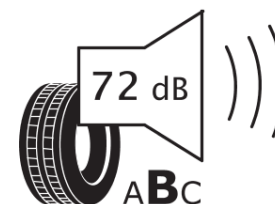

MICHELIN

876446

255/35R20 97 Y XL

C1