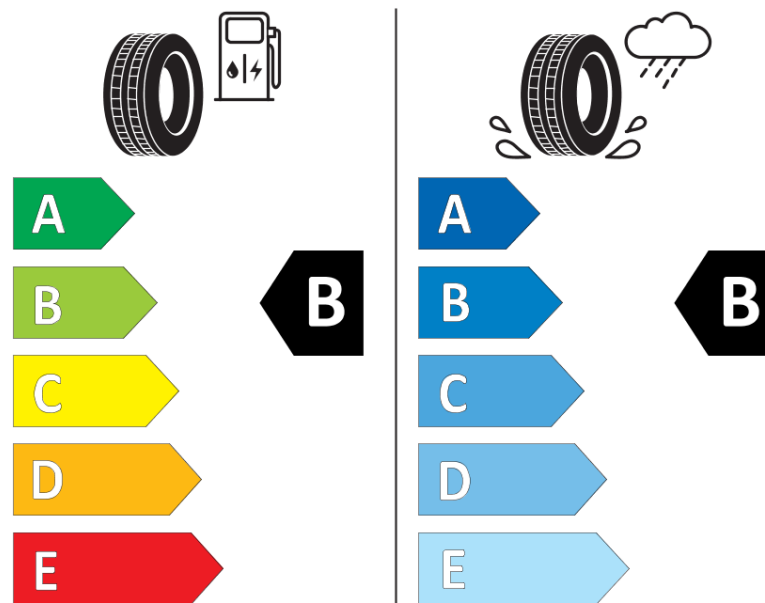

## Informačný list výrobku

Nariadenie (EÚ) 2020/740

Dodávateľ alebo obchodná značka	<b>MICHELIN</b>
Obchodný názov alebo obchodné označenie	<b>CROSSCLIMATE 2 SUV</b>
Katalógové číslo	<b>876805</b>
Označenie rozmeru pneumatiky	<b>235/50R20</b>
Index nosnosti	<b>104</b>
Index rýchlosti	<b>W</b>
Trieda palivovej účinnosti	<b>B</b>
Trieda príľnavosti za mokra	<b>B</b>
Trieda vonkajšej hlučnosti	<b>B</b>
Hodnota vonkajšej hlučnosti	<b>71 dB</b>
Príľnavosť na snehu	<b>Áno</b>
Príľnavosť na ľade	<b>Nie</b>
Dátum začatia výroby	<b>51/20</b>
Dátum ukončenia výroby	
Zosilnené pneu s vyššou nosnosťou	<b>XL</b>
Doplňujúce informácie	<b>235/50 R20 104W XL TL CROSSCLIMATE 2 SUV MI</b>

# ENERG

**MICHELIN**

876805

235/50R20 104 W XL

C1

2020/740