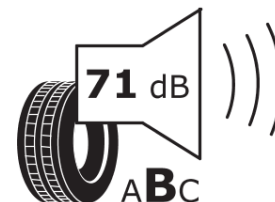

## Informačný list výrobku

Nariadenie (EÚ) 2020/740

Dodávateľ alebo obchodná značka	<b>MICHELIN</b>
Obchodný názov alebo obchodné označenie	<b>CROSSCLIMATE 2 SUV</b>
Katalógové číslo	<b>876805</b>
Označenie rozmeru pneumatiky	<b>235/50R20</b>
Index nosnosti	<b>104</b>
Index rýchlosti	<b>W</b>
Trieda palivovej účinnosti	<b>B</b>
Trieda príľnavosti za mokra	<b>B</b>
Trieda vonkajšej hlučnosti	<b>B</b>
Hodnota vonkajšej hlučnosti	<b>71 dB</b>
Príľnavosť na snehu	<b>Áno</b>
Príľnavosť na ľade	<b>Nie</b>
Dátum začatia výroby	<b>51/20</b>
Dátum ukončenia výroby	
Zosilnené pneu s vyššou nosnosťou	<b>XL</b>
Doplňujúce informácie	<b>235/50 R20 104W XL TL CROSSCLIMATE 2 SUV MI</b>

# ENERG

**MICHELIN**

876805

235/50R20 104 W XL

C1

2020/740