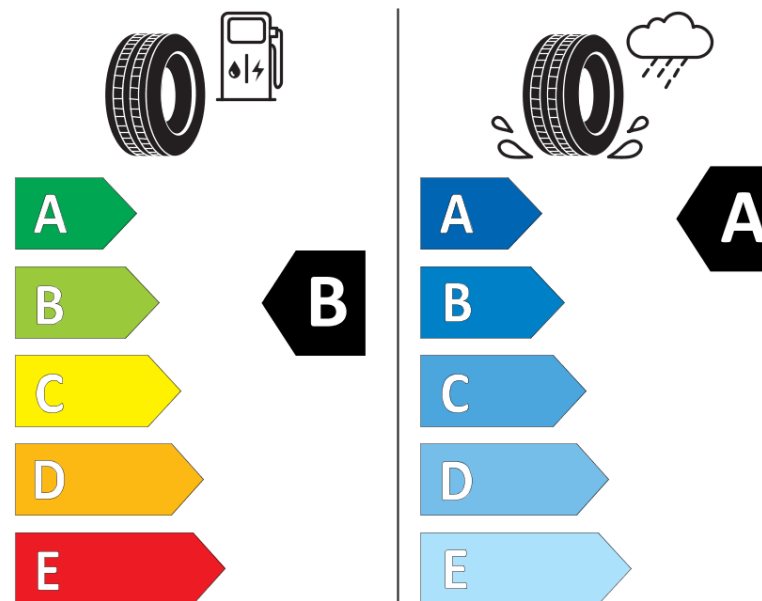

MICHELIN

879460

255/40R18 99 Y XL

C1