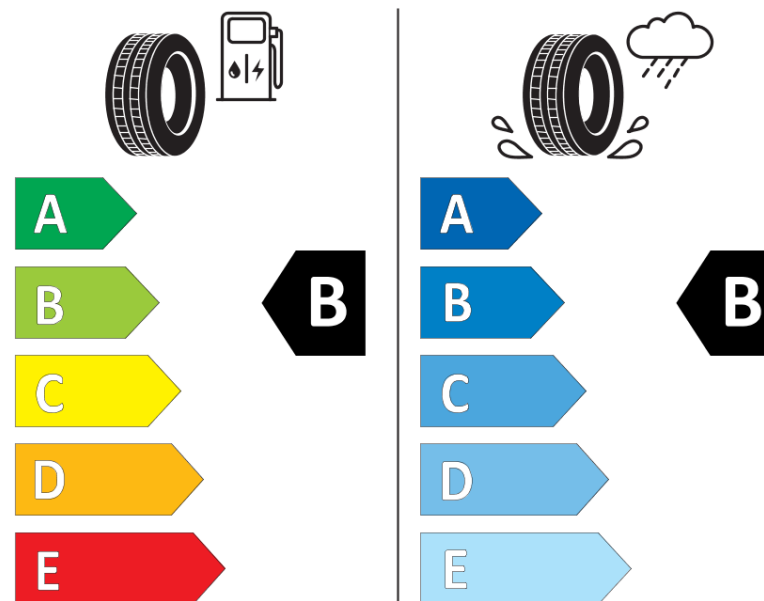

Informačný list výrobku

Nariadenie (EÚ) 2020/740

Dodávateľ alebo obchodná značka	MICHELIN
Obchodný názov alebo obchodné označenie	CROSSCLIMATE+
Katalógové číslo	893067
Označenie rozmeru pneumatiky	235/55R17
Index nosnosti	103
Index rýchlosti	Y
Trieda palivovej účinnosti	B
Trieda príľnavosti za mokra	B
Trieda vonkajšej hlučnosti	A
Hodnota vonkajšej hlučnosti	69 dB
Príľnavosť na snehu	Áno
Príľnavosť na ľade	Nie
Dátum začatia výroby	26/16
Dátum ukončenia výroby	
Zosilnené pneu s vyššou nosnosťou	XL
Doplňujúce informácie	235/55 R17 103Y XL TL CROSSCLIMATE+ MI

MICHELIN

893067

235/55R17 103 Y

C1

2020/740