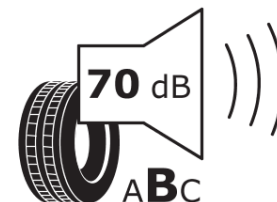

Informačný list výrobku

Nariadenie (EÚ) 2020/740

Dodávateľ alebo obchodná značka	MICHELIN
Obchodný názov alebo obchodné označenie	PRIMACY 5
Katalógové číslo	894786
Označenie rozmeru pneumatiky	235/50R18
Index nosnosti	97
Index rýchlosti	W
Trieda palivovej účinnosti	B
Trieda príľnavosti za mokra	A
Trieda vonkajšej hlučnosti	B
Hodnota vonkajšej hlučnosti	70 dB
Príľnavosť na snehu	Nie
Príľnavosť na ľade	Nie
Dátum začatia výroby	35/23
Dátum ukončenia výroby	
Zosilnené pneu s vyššou nosnosťou	SL
Doplňujúce informácie	235/50 R18 97W PRIMACY 5 MI

ENERG

MICHELIN

894786

235/50R18 97 W

C1

2020/740