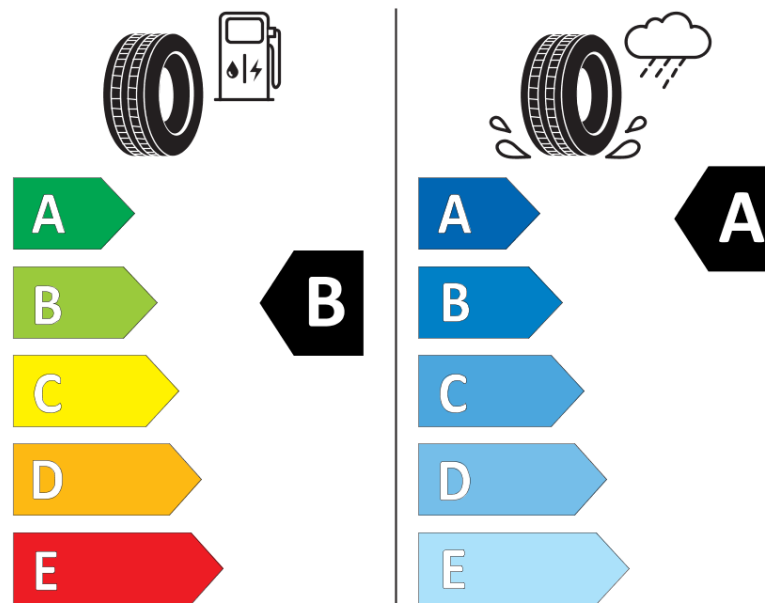

Informačný list výrobku

Nariadenie (EÚ) 2020/740

Dodávateľ alebo obchodná značka	MICHELIN
Obchodný názov alebo obchodné označenie	PRIMACY 5
Katalógové číslo	894786
Označenie rozmeru pneumatiky	235/50R18
Index nosnosti	97
Index rýchlosti	W
Trieda palivovej účinnosti	B
Trieda príľnavosti za mokra	A
Trieda vonkajšej hlučnosti	B
Hodnota vonkajšej hlučnosti	70 dB
Príľnavosť na snehu	Nie
Príľnavosť na ľade	Nie
Dátum začatia výroby	35/23
Dátum ukončenia výroby	
Zosilnené pneu s vyššou nosnosťou	SL
Doplňujúce informácie	235/50 R18 97W PRIMACY 5 MI

ENERG

MICHELIN

894786

235/50R18 97 W

C1

2020/740