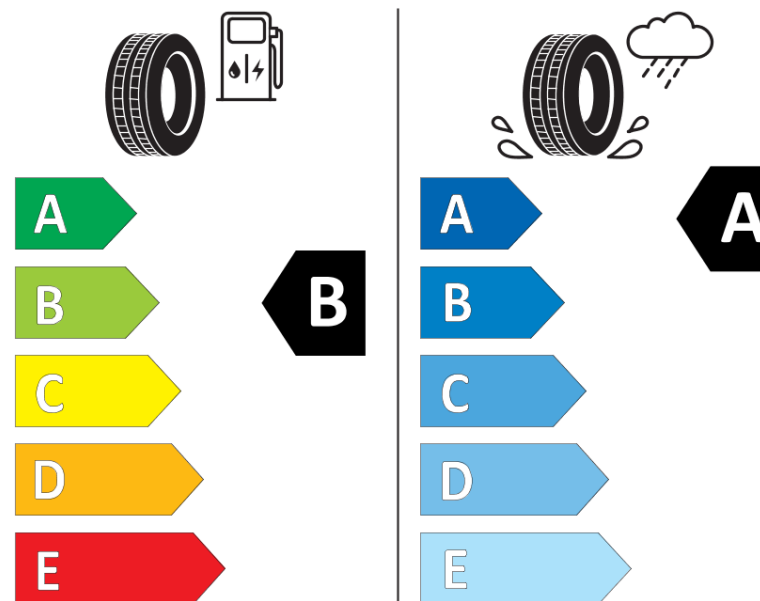

Informačný list výrobku

Nariadenie (EÚ) 2020/740

Dodávateľ alebo obchodná značka	MICHELIN
Obchodný názov alebo obchodné označenie	AGILIS 3
Katalógové číslo	900911
Označenie rozmeru pneumatiky	235/65R16C
Index nosnosti	115
Index nosnosti pri dvojmontáži	113
Index rýchlosti	R
Trieda palivovej účinnosti	B
Trieda príľnavosti za mokra	A
Trieda vonkajšej hlučnosti	B
Hodnota vonkajšej hlučnosti	72 dB
Príľnavosť na snehu	Nie
Dátum začatia výroby	12/18
Dátum ukončenia výroby	
Doplňujúce informácie	235/65 R 16C 115/113R TL AGILIS 3 MI
Dodatočný index nosnosti (pri jednoduchej montáži)	
Dodatočný index nosnosti (pri dvojmontáži)	
Dodatočný index rýchlosti	

ENERG

MICHELIN

900911

235/65R16C 115/113 R

C2

2020/740