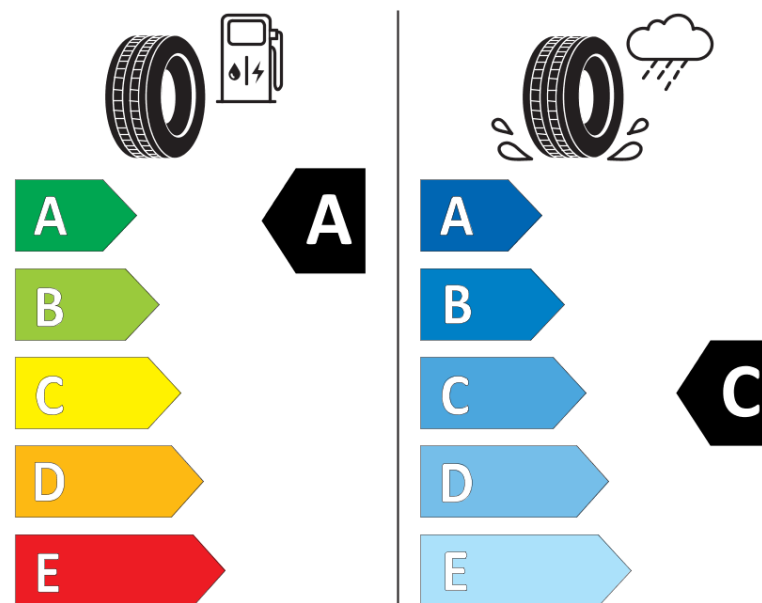

Informačný list výrobku

Nariadenie (EÚ) 2020/740

Dodávateľ alebo obchodná značka	MICHELIN
Obchodný názov alebo obchodné označenie	PRIMACY ALL SEASON
Katalógové číslo	901420
Označenie rozmeru pneumatiky	255/60R20
Index nosnosti	113
Index rýchlosti	V
Trieda palivovej účinnosti	A
Trieda príľnavosti za mokra	C
Trieda vonkajšej hlučnosti	A
Hodnota vonkajšej hlučnosti	69 dB
Príľnavosť na snehu	Nie
Príľnavosť na ľade	Nie
Dátum začatia výroby	22/24
Dátum ukončenia výroby	
Zosilnené pneu s vyššou nosnosťou	XL
Doplňujúce informácie	255/60R20 113V XL TL PRIMACY ALL SEASON LR MI

ENERG

MICHELIN

901420

255/60R20 113 V XL

C1

2020/740