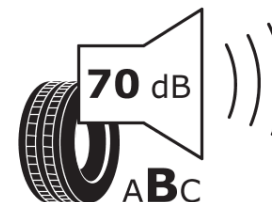

## Informačný list výrobku

Nariadenie (EÚ) 2020/740

Dodávateľ alebo obchodná značka	<b>MICHELIN</b>
Obchodný názov alebo obchodné označenie	<b>E PRIMACY R</b>
Katalógové číslo	<b>909013</b>
Označenie rozmeru pneumatiky	<b>235/45R20</b>
Index nosnosti	<b>100</b>
Index rýchlosti	<b>H</b>
Trieda palivovej účinnosti	<b>A</b>
Trieda príľnavosti za mokra	<b>B</b>
Trieda vonkajšej hlučnosti	<b>B</b>
Hodnota vonkajšej hlučnosti	<b>70 dB</b>
Príľnavosť na snehu	<b>Nie</b>
Príľnavosť na ľade	<b>Nie</b>
Dátum začatia výroby	<b>17/23</b>
Dátum ukončenia výroby	
Zosilnené pneu s vyššou nosnosťou	<b>XL</b>
Doplňujúce informácie	<b>235/45 R20 100H XL TL E PRIMACY R MI</b>

# ENERG

**MICHELIN**

909013

235/45R20 100 H XL

C1

2020/740