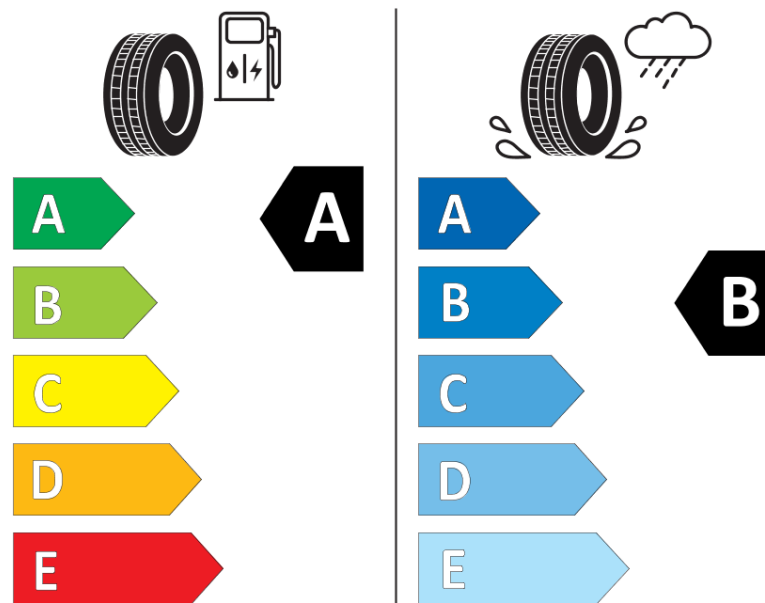

## Informačný list výrobku

Nariadenie (EÚ) 2020/740

Dodávateľ alebo obchodná značka	<b>MICHELIN</b>
Obchodný názov alebo obchodné označenie	<b>E PRIMACY R</b>
Katalógové číslo	<b>909013</b>
Označenie rozmeru pneumatiky	<b>235/45R20</b>
Index nosnosti	<b>100</b>
Index rýchlosti	<b>H</b>
Trieda palivovej účinnosti	<b>A</b>
Trieda príľnavosti za mokra	<b>B</b>
Trieda vonkajšej hlučnosti	<b>B</b>
Hodnota vonkajšej hlučnosti	<b>70 dB</b>
Príľnavosť na snehu	<b>Nie</b>
Príľnavosť na ľade	<b>Nie</b>
Dátum začatia výroby	<b>17/23</b>
Dátum ukončenia výroby	
Zosilnené pneu s vyššou nosnosťou	<b>XL</b>
Doplňujúce informácie	<b>235/45 R20 100H XL TL E PRIMACY R MI</b>

# ENERG

**MICHELIN**

909013

235/45R20 100 H XL

C1

2020/740