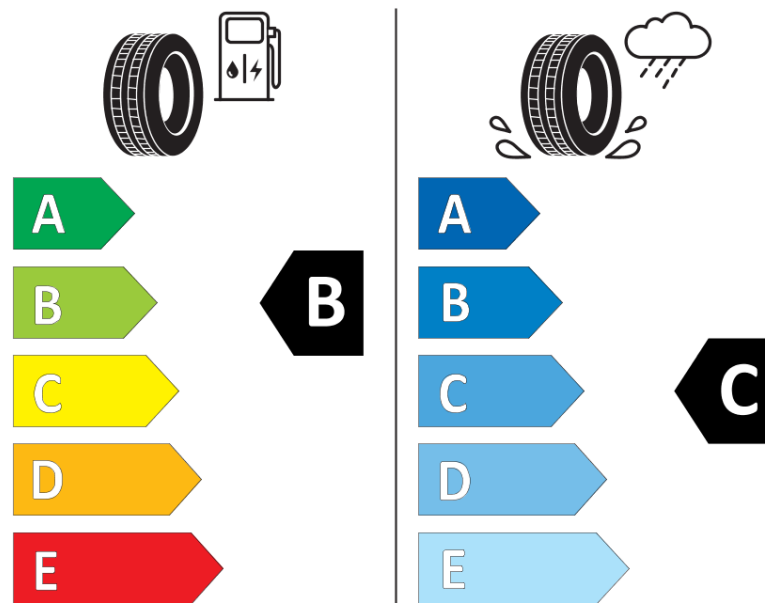

Informačný list výrobku

Nariadenie (EÚ) 2020/740

Dodávateľ alebo obchodná značka	MICHELIN
Obchodný názov alebo obchodné označenie	PILOT ALPIN 5 SUV AO
Katalógové číslo	920905
Označenie rozmeru pneumatiky	235/55R19
Index nosnosti	105
Index rýchlosti	H
Trieda palivovej účinnosti	B
Trieda príľnavosti za mokra	C
Trieda vonkajšej hlučnosti	B
Hodnota vonkajšej hlučnosti	70 dB
Príľnavosť na snehu	Áno
Príľnavosť na ľade	Nie
Dátum začatia výroby	22/22
Dátum ukončenia výroby	
Zosilnené pneu s vyššou nosnosťou	XL
Doplňujúce informácie	235/55 R19 105H XL TL PILOT ALPIN 5 SUV AO MI

ENERG

MICHELIN

920905

235/55R19 105 H XL

C1

2020/740