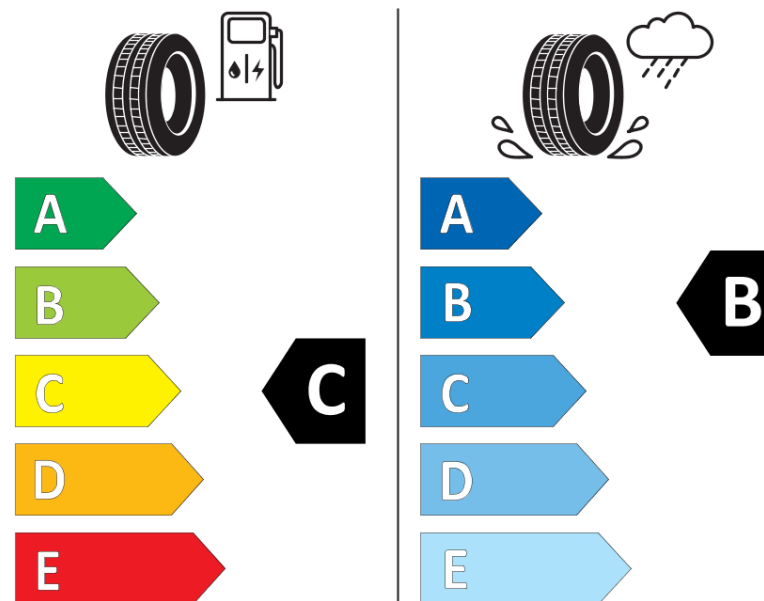

## Informačný list výrobku

Nariadenie (EÚ) 2020/740

Dodávateľ alebo obchodná značka	<b>MICHELIN</b>
Obchodný názov alebo obchodné označenie	<b>ALPIN 7</b>
Katalógové číslo	<b>921162</b>
Označenie rozmeru pneumatiky	<b>205/55R17</b>
Index nosnosti	<b>95</b>
Index rýchlosti	<b>V</b>
Trieda palivovej účinnosti	<b>C</b>
Trieda príľnavosti za mokra	<b>B</b>
Trieda vonkajšej hlučnosti	<b>B</b>
Hodnota vonkajšej hlučnosti	<b>71 dB</b>
Príľnavosť na snehu	<b>Áno</b>
Príľnavosť na ľade	<b>Nie</b>
Dátum začatia výroby	<b>48/22</b>
Dátum ukončenia výroby	
Zosilnené pneu s vyššou nosnosťou	<b>XL</b>
Doplňujúce informácie	<b>205/55R17 95V XL ALPIN 7 MI</b>

**MICHELIN**

921162

205/55R17 95 V XL

C1

2020/740