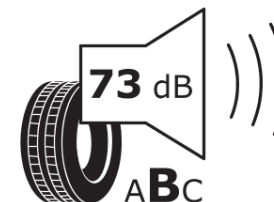

Informačný list výrobku

Nariadenie (EÚ) 2020/740

Dodávateľ alebo obchodná značka	MICHELIN
Obchodný názov alebo obchodné označenie	PILOT SUPER SPORT MO1
Katalógové číslo	925260
Označenie rozmeru pneumatiky	285/35ZR18
Index nosnosti	101
Index rýchlosti	(Y)
Trieda palivovej účinnosti	D
Trieda príľnavosti za mokra	A
Trieda vonkajšej hlučnosti	B
Hodnota vonkajšej hlučnosti	73 dB
Príľnavosť na snehu	Nie
Príľnavosť na ľade	Nie
Dátum začatia výroby	41/15
Dátum ukončenia výroby	
Zosilnené pneu s vyššou nosnosťou	XL
Doplňujúce informácie	285/35 ZR18 (101Y) XL TL PILOT SUPER SPORT MO1 MI

ENERG

MICHELIN

925260

285/35ZR18 (101Y) XL

C1

2020/740