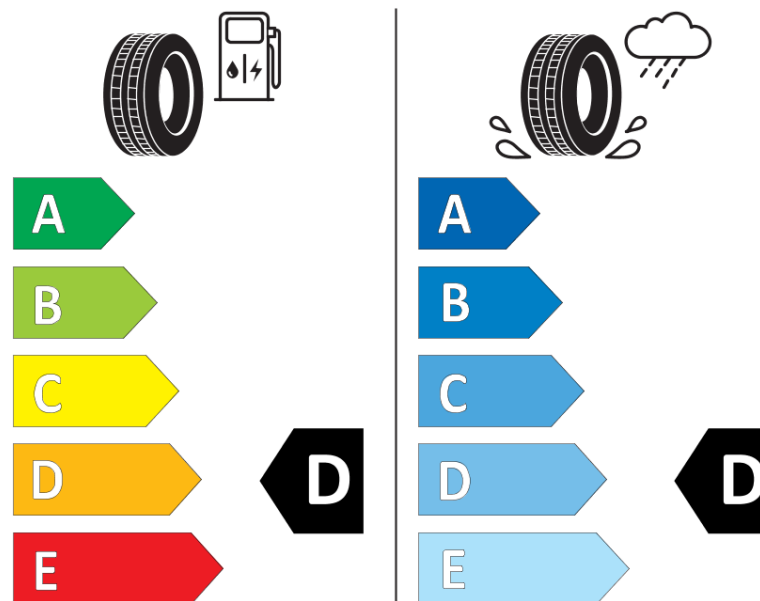

Informačný list výrobku

Nariadenie (EÚ) 2020/740

Dodávateľ alebo obchodná značka	MICHELIN
Obchodný názov alebo obchodné označenie	PILOT SPORT CUP 2 K2
Katalógové číslo	933051
Označenie rozmeru pneumatiky	245/35ZR20
Index nosnosti	95
Index rýchlosti	(Y)
Trieda palivovej účinnosti	D
Trieda príľnavosti za mokra	D
Trieda vonkajšej hlučnosti	B
Hodnota vonkajšej hlučnosti	71 dB
Príľnavosť na snehu	Nie
Príľnavosť na ľade	Nie
Dátum začatia výroby	37/16
Dátum ukončenia výroby	
Zosilnené pneu s vyššou nosnosťou	XL
Doplňujúce informácie	245/35 ZR20 (95Y) XL TL PILOT SPORT CUP 2 K2 MI

ENERG

MICHELIN

933051

245/35ZR20 (95Y) XL

C1