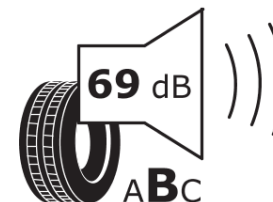

## Informačný list výrobku

Nariadenie (EÚ) 2020/740

Dodávateľ alebo obchodná značka	<b>MICHELIN</b>
Obchodný názov alebo obchodné označenie	<b>ALPIN 7</b>
Katalógové číslo	<b>945827</b>
Označenie rozmeru pneumatiky	<b>185/65R15</b>
Index nosnosti	<b>92</b>
Index rýchlosti	<b>T</b>
Trieda palivovej účinnosti	<b>C</b>
Trieda príľnavosti za mokra	<b>B</b>
Trieda vonkajšej hlučnosti	<b>B</b>
Hodnota vonkajšej hlučnosti	<b>69 dB</b>
Príľnavosť na snehu	<b>Áno</b>
Príľnavosť na ľade	<b>Nie</b>
Dátum začatia výroby	<b>48/22</b>
Dátum ukončenia výroby	
Zosilnené pneu s vyššou nosnosťou	<b>XL</b>
Doplňujúce informácie	<b>185/65R15 92T XL ALPIN 7 MI</b>

# ENERG

**MICHELIN**

945827

185/65R15 92 T XL

C1

2020/740