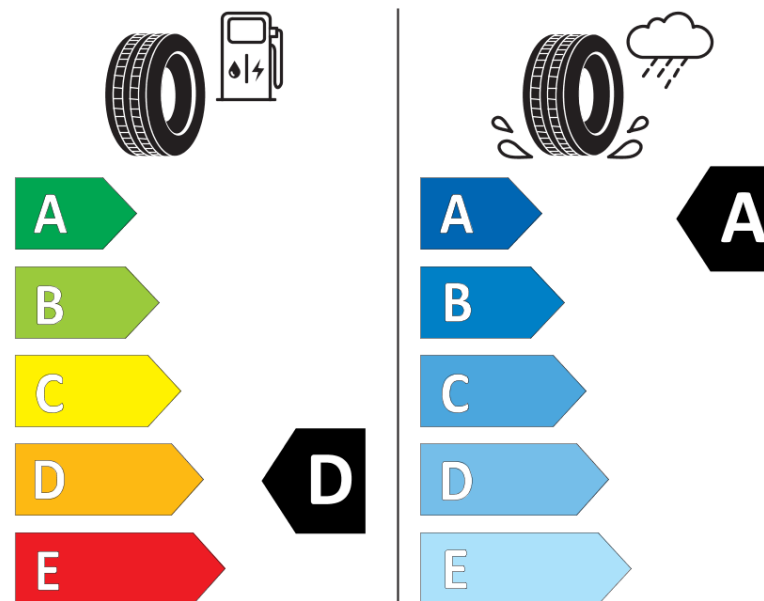

Informačný list výrobku

Nariadenie (EÚ) 2020/740

Dodávateľ alebo obchodná značka	MICHELIN
Obchodný názov alebo obchodné označenie	AGILIS CROSSCLIMATE
Katalógové číslo	949938
Označenie rozmeru pneumatiky	215/65R15C
Index nosnosti	104
Index nosnosti pri dvojmontáži	102
Index rýchlosti	T
Trieda palivovej účinnosti	D
Trieda príľnavosti za mokra	A
Trieda vonkajšej hlučnosti	B
Hodnota vonkajšej hlučnosti	73 dB
Príľnavosť na snehu	Áno
Dátum začatia výroby	12/18
Dátum ukončenia výroby	
Doplňujúce informácie	215/65 R 15C 104/102T AGILIS CROSSCLIMATE MI
Dodatočný index nosnosti (pri jednoduchej montáži)	
Dodatočný index nosnosti (pri dvojmontáži)	

Dodatočný index rýchlosti

MICHELIN

949938

215/65R15C 104/102 T

C2

2020/740