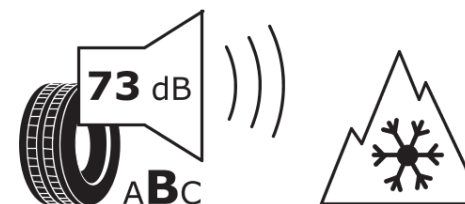

MICHELIN

949938

215/65R15C 104/102 T

C2