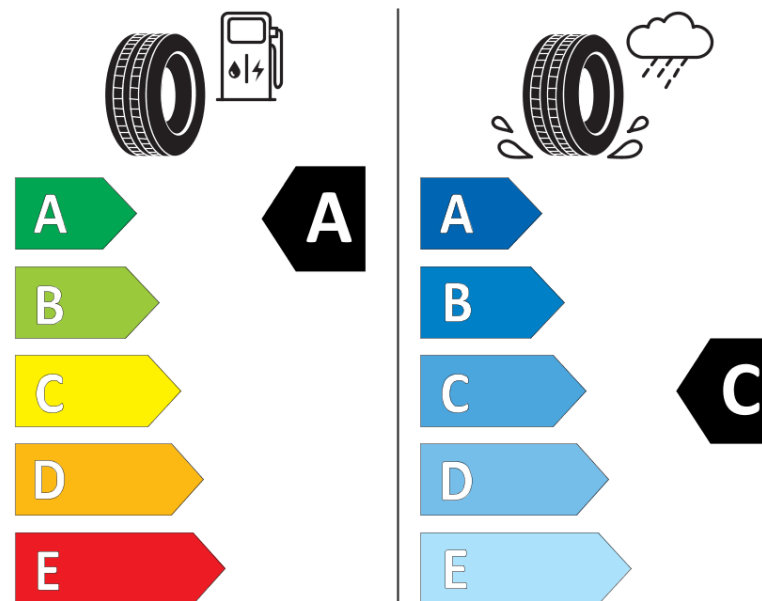

## Informačný list výrobku

Nariadenie (EÚ) 2020/740

Dodávateľ alebo obchodná značka	<b>MICHELIN</b>
Obchodný názov alebo obchodné označenie	<b>LATITUDE TOUR HP JLR</b>
Katalógové číslo	<b>954082</b>
Označenie rozmeru pneumatiky	<b>235/65R18</b>
Index nosnosti	<b>110</b>
Index rýchlosti	<b>V</b>
Trieda palivovej účinnosti	<b>A</b>
Trieda príľnavosti za mokra	<b>C</b>
Trieda vonkajšej hlučnosti	<b>B</b>
Hodnota vonkajšej hlučnosti	<b>71 dB</b>
Príľnavosť na snehu	<b>Nie</b>
Príľnavosť na ľade	<b>Nie</b>
Dátum začatia výroby	<b>48/16</b>
Dátum ukončenia výroby	
Zosilnené pneu s vyššou nosnosťou	<b>XL</b>
Doplňujúce informácie	<b>235/65 R18 110V XL TL LATITUDE TOUR HP JLR GRNX MI</b>

# ENERG

**MICHELIN**

954082

235/65R18 110 V

C1

2020/740