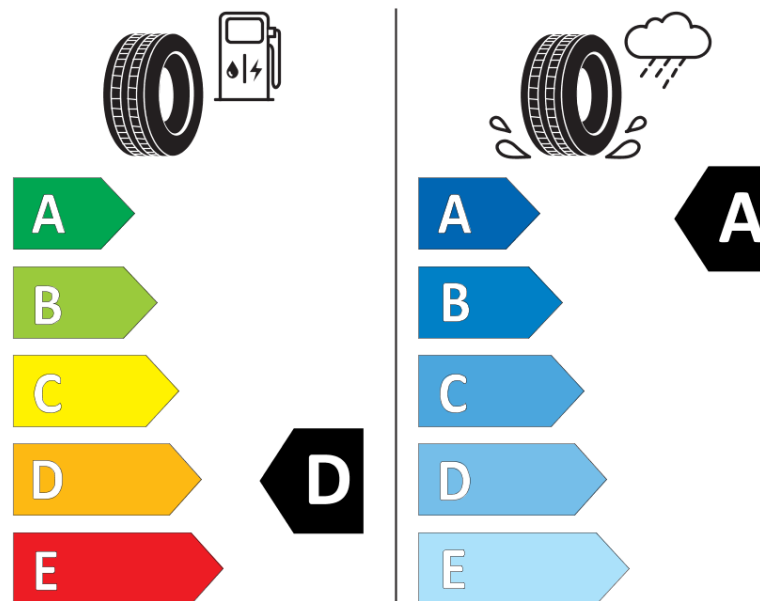

Informačný list výrobku

Nariadenie (EÚ) 2020/740

Dodávateľ alebo obchodná značka	MICHELIN
Obchodný názov alebo obchodné označenie	PILOT SPORT 4 S
Katalógové číslo	959840
Označenie rozmeru pneumatiky	285/25ZR20
Index nosnosti	93
Index rýchlosti	(Y)
Trieda palivovej účinnosti	D
Trieda príľnavosti za mokra	A
Trieda vonkajšej hlučnosti	B
Hodnota vonkajšej hlučnosti	73 dB
Príľnavosť na snehu	Nie
Príľnavosť na ľade	Nie
Dátum začatia výroby	41/16
Dátum ukončenia výroby	
Zosilnené pneu s vyššou nosnosťou	XL
Doplňujúce informácie	285/25 ZR20 (93Y) XL TL PILOT SPORT 4 S MI

ENERG

MICHELIN

959840

285/25ZR20 (93Y) XL

C1

2020/740