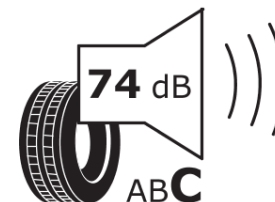

Informačný list výrobku

Nariadenie (EÚ) 2020/740

Dodávateľ alebo obchodná značka	MICHELIN
Obchodný názov alebo obchodné označenie	PILOT ALPIN 5 SUV
Katalógové číslo	960570
Označenie rozmeru pneumatiky	275/50R21
Index nosnosti	113
Index rýchlosti	V
Trieda palivovej účinnosti	C
Trieda príľnavosti za mokra	C
Trieda vonkajšej hlučnosti	B
Hodnota vonkajšej hlučnosti	71 dB
Príľnavosť na snehu	Áno
Príľnavosť na ľade	Nie
Dátum začatia výroby	09/20
Dátum ukončenia výroby	
Zosilnené pneu s vyššou nosnosťou	XL
Doplňujúce informácie	275/50 R21 113V XL TL PILOT ALPIN 5 SUV MI

ENERG

MICHELIN

960570

275/50R21 113 V XL

C1

2020/740