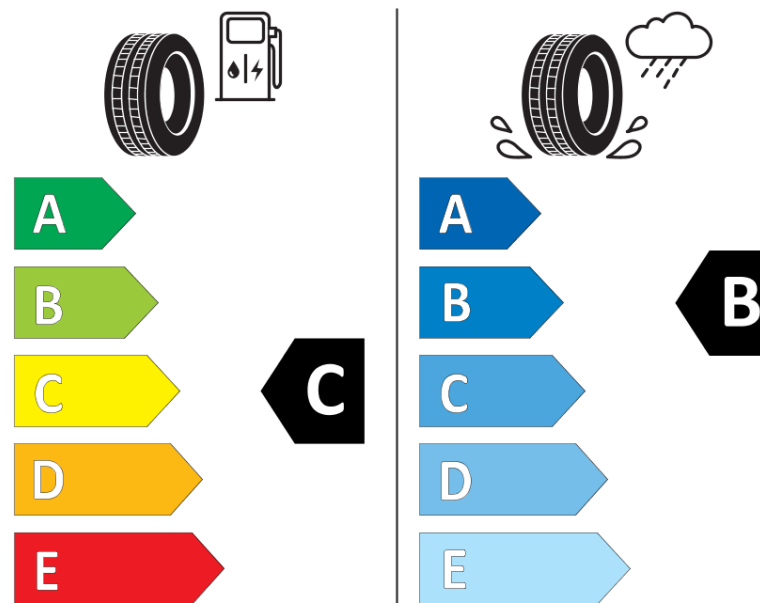

Informačný list výrobku

Nariadenie (EÚ) 2020/740

Dodávateľ alebo obchodná značka	MICHELIN
Obchodný názov alebo obchodné označenie	ALPIN 6
Identifikátor modelu	960920
Označenie rozmeru pneumatiky	195/60R16
Index nosnosti	89
Index rýchlosti	H
Trieda palivovej účinnosti	C
Trieda priľnavosti za mokra	B
Trieda vonkajšej hlučnosti	A
Hodnota vonkajšej hlučnosti	69 dB
Pneumatika na sneh	Áno
Pneumatika na ľad	Nie
Dátum začatia výroby	11/17
Dátum ukončenia výroby	
Zosilnené pneu s vyššou nosnosťou	SL
Doplňujúce informácie	195/60 R16 89H TL ALPIN 6 MI

ENERG

MICHELIN

960920

195/60R16 89 H

C1

2020/740