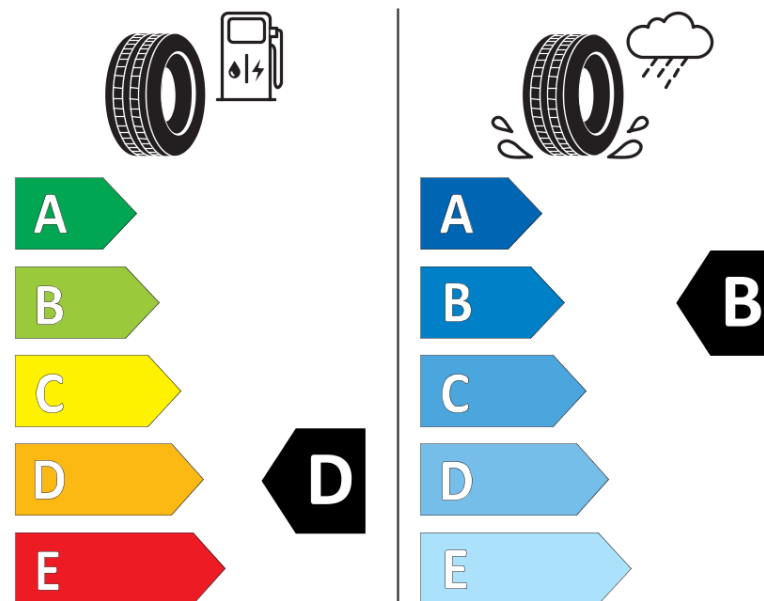

Informačný list výrobku

Nariadenie (EÚ) 2020/740

Dodávateľ alebo obchodná značka	MICHELIN
Obchodný názov alebo obchodné označenie	ALPIN 5 MO
Katalógové číslo	971085
Označenie rozmeru pneumatiky	205/65R16
Index nosnosti	95
Index rýchlosti	H
Trieda palivovej účinnosti	D
Trieda príľnavosti za mokra	B
Trieda vonkajšej hlučnosti	A
Hodnota vonkajšej hlučnosti	68 dB
Príľnavosť na snehu	Áno
Príľnavosť na ľade	Nie
Dátum začatia výroby	14/13
Dátum ukončenia výroby	
Zosilnené pneu s vyššou nosnosťou	SL
Doplňujúce informácie	205/65 R16 95H TL ALPIN 5 MO MI

MICHELIN

971085

205/65R16 95 H

C1

2020/740