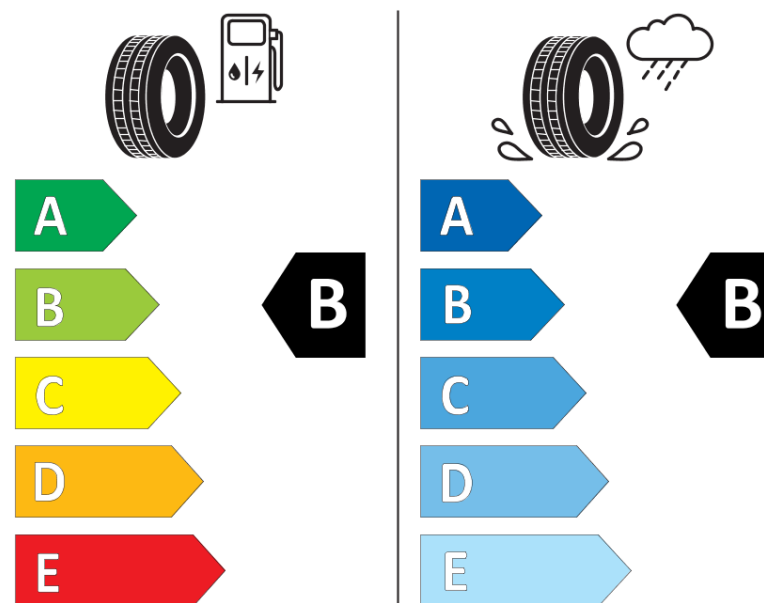

Informačný list výrobku

Nariadenie (EÚ) 2020/740

Dodávateľ alebo obchodná značka	MICHELIN
Obchodný názov alebo obchodné označenie	CROSSCLIMATE 3
Katalógové číslo	977044
Označenie rozmeru pneumatiky	265/40R22
Index nosnosti	106
Index rýchlosti	W
Trieda palivovej účinnosti	B
Trieda príľnavosti za mokra	B
Trieda vonkajšej hlučnosti	B
Hodnota vonkajšej hlučnosti	73 dB
Príľnavosť na snehu	Áno
Príľnavosť na ľade	Nie
Dátum začatia výroby	48/24
Dátum ukončenia výroby	
Zosilnené pneu s vyššou nosnosťou	XL
Doplňujúce informácie	265/40R22 106W XL TL CROSSCLIMATE 3 MI

MICHELIN

977044

265/40R22 106 W XL

C1

2020/740