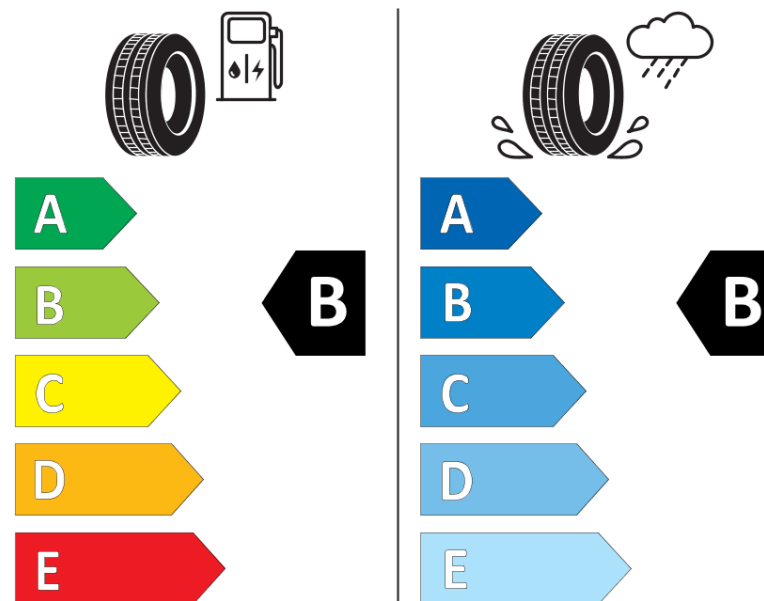

## Informačný list výrobku

Nariadenie (EÚ) 2020/740

Dodávateľ alebo obchodná značka	<b>MICHELIN</b>
Obchodný názov alebo obchodné označenie	<b>CROSSCLIMATE 2 SUV</b>
Katalógové číslo	<b>981790</b>
Označenie rozmeru pneumatiky	<b>225/65R17</b>
Index nosnosti	<b>106</b>
Index rýchlosti	<b>V</b>
Trieda palivovej účinnosti	<b>B</b>
Trieda príľnavosti za mokra	<b>B</b>
Trieda vonkajšej hlučnosti	<b>B</b>
Hodnota vonkajšej hlučnosti	<b>71 dB</b>
Príľnavosť na snehu	<b>Áno</b>
Príľnavosť na ľade	<b>Nie</b>
Dátum začatia výroby	<b>51/20</b>
Dátum ukončenia výroby	
Zosilnené pneu s vyššou nosnosťou	<b>XL</b>
Doplňujúce informácie	<b>225/65 R17 106V XL TL CROSSCLIMATE 2 SUV MI</b>

**MICHELIN**

981790

225/65R17 106 V XL

C1

2020/740