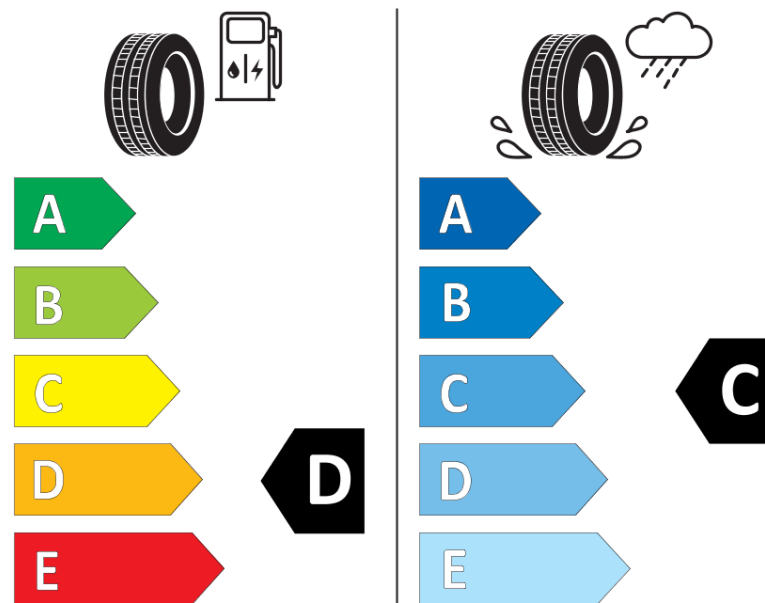

Informačný list výrobku

Nariadenie (EÚ) 2020/740

Dodávateľ alebo obchodná značka	MICHELIN
Obchodný názov alebo obchodné označenie	PILOT ALPIN 5 SUV
Identifikátor modelu	993792
Označenie rozmeru pneumatiky	245/45R20
Index nosnosti	103
Index rýchlosti	V
Trieda palivovej účinnosti	D
Trieda priľnavosti za mokra	C
Trieda vonkajšej hlučnosti	B
Hodnota vonkajšej hlučnosti	70 dB
Pneumatika na sneh	Áno
Pneumatika na ľad	Nie
Dátum začatia výroby	47/18
Dátum ukončenia výroby	
Zosilnené pneu s vyššou nosnosťou	XL
Doplňujúce informácie	245/45 R20 103V XL TL PILOT ALPIN 5 SUV MI

ENERG

MICHELIN

993792

245/45R20 103 V

C1