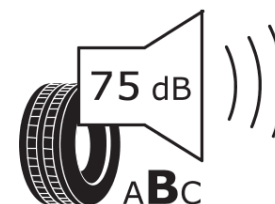

ICELIN

995585

315/35R21 111

C1