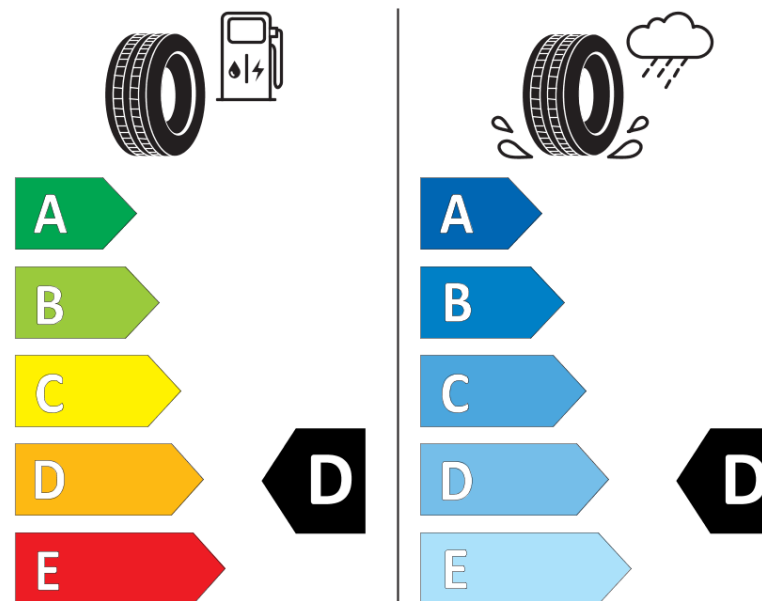

## Informačný list výrobku

Nariadenie (EÚ) 2020/740

Dodávateľ alebo obchodná značka	<b>MICHELIN</b>
Obchodný názov alebo obchodné označenie	<b>PILOT SPORT CUP 2 R MO2</b>
Katalógové číslo	<b>996959</b>
Označenie rozmeru pneumatiky	<b>285/35ZR19</b>
Index nosnosti	<b>103</b>
Index rýchlosti	<b>(Y)</b>
Trieda palivovej účinnosti	<b>D</b>
Trieda príľnavosti za mokra	<b>D</b>
Trieda vonkajšej hlučnosti	<b>B</b>
Hodnota vonkajšej hlučnosti	<b>74 dB</b>
Príľnavosť na snehu	<b>Nie</b>
Príľnavosť na ľade	<b>Nie</b>
Dátum začatia výroby	<b>03/19</b>
Dátum ukončenia výroby	
Zosilnené pneu s vyššou nosnosťou	<b>XL</b>
Doplňujúce informácie	<b>285/35 ZR19 (103Y) XL TL PILOT SPORT CUP 2 R MO2 MI</b>

**MICHELIN**

996959

285/35ZR19 (103Y) XL

C1

2020/740