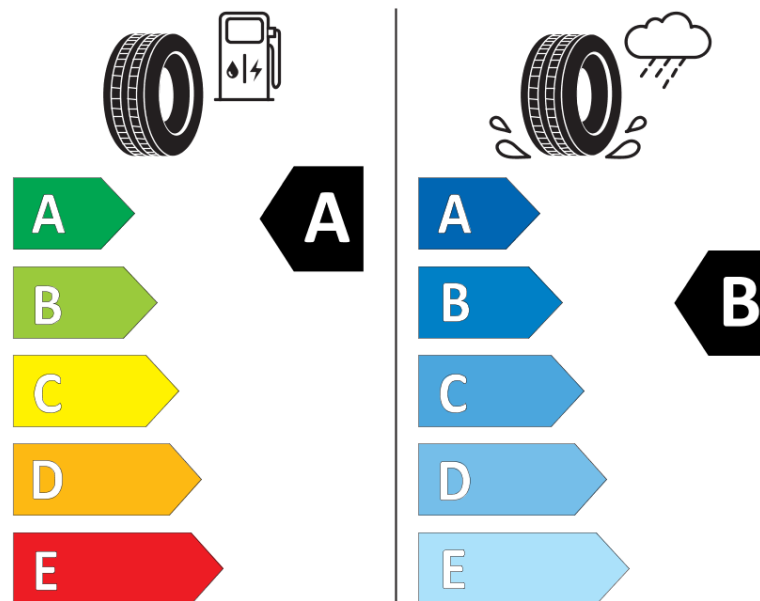

Informačný list výrobku

Nariadenie (EÚ) 2020/740

Dodávateľ alebo obchodná značka	MICHELIN
Obchodný názov alebo obchodné označenie	PILOT SPORT EV A
Katalógové číslo	998878
Označenie rozmeru pneumatiky	255/45R21
Index nosnosti	106
Index rýchlosti	W
Trieda palivovej účinnosti	A
Trieda príľnavosti za mokra	B
Trieda vonkajšej hlučnosti	B
Hodnota vonkajšej hlučnosti	72 dB
Príľnavosť na snehu	Nie
Príľnavosť na ľade	Nie
Dátum začatia výroby	13/21
Dátum ukončenia výroby	
Zosilnené pneu s vyššou nosnosťou	XL
Doplňujúce informácie	255/45 R21 106W XL TL PILOT SPORT EV ACOUSTIC MI

ENERG

MICHELIN

998878

255/45R21 106 W XL

C1