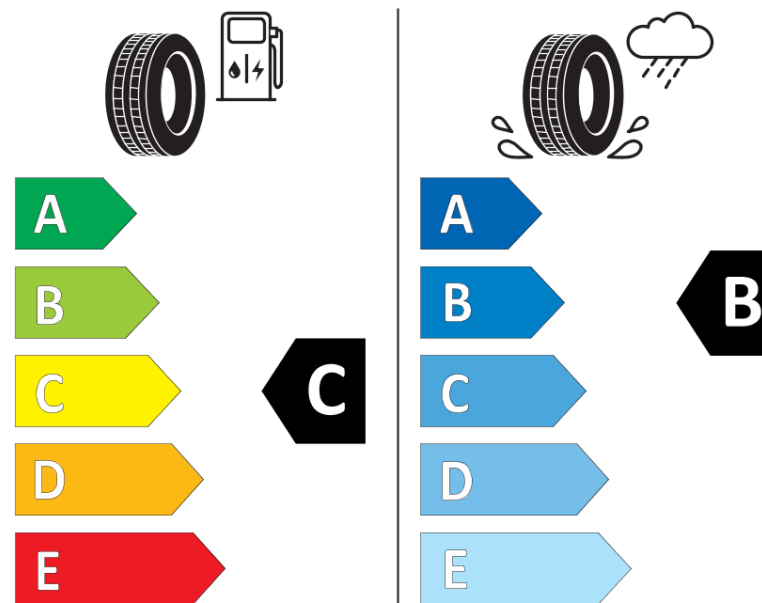

Informacijski list izdelka

UREDBA (EU) 2020/740

Ime dobavitelja ali blagovna znamka	MICHELIN
Komercialno ime	AGILIS CAMPING
Identifikacijska koda	010734
Dimenzija	225/75R16CP
Indeks nosilnosti	116

Indeks nosilnosti za dvojno montažo

Kategorija hitrosti	Q
Razred za izkoristek goriva	C
Razred za oprijem na mokri podlagi	B
Razred za zunanji kotalni hrup	B
Vrednost zunanjega kotalnega hrupa	70 dB
Zimska pnevmatika	Ne
Datum začetka proizvodnje	38/06

Dodatne informacije **225/75 R 16CP 116Q TL AGILIS CAMPING GRNX MI**

Indeks nosilnosti (dodatni indeks nosilnosti za enojno montažo)

Indeks nosilnosti (dodatni indeks nosilnosti za dvojno montažo)

Kategorija hitrosti (dodatna)

ENERG

MICHELIN

010734

225/75R16CP 116 Q

C2