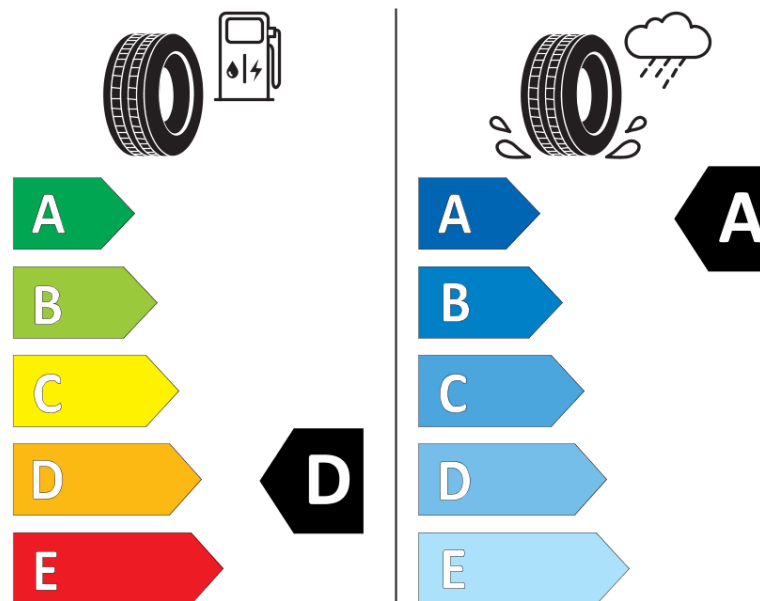

Informacijski list izdelka

UREDBA (EU) 2020/740

Ime dobavitelja ali blagovna znamka	MICHELIN
Komercialno ime	PILOT SUPER SPORT A VOL
Identifikacijska koda	036923
Dimenzija	245/35ZR20
Indeks nosilnosti	95
Kategorija hitrosti	(Y)
Razred za izkoristek goriva	D
Razred za oprijem na mokri podlagi	A
Razred za zunanji kotalni hrup	B
Vrednost zunanjega kotalnega hrupa	71 dB
Zimska pnevmatika	Ne
Pnevmatika za led	Ne
Datum začetka proizvodnje	26/16
Datum konca proizvodnje	
Oznaka nosilnosti	XL
Dodatne informacije	245/35ZR20(95Y)XL TL PILOT SUPER SPORT ACOUSTIC VOL MI

ENERG

MICHELIN

036923

245/35ZR20 (95Y) XL

C1