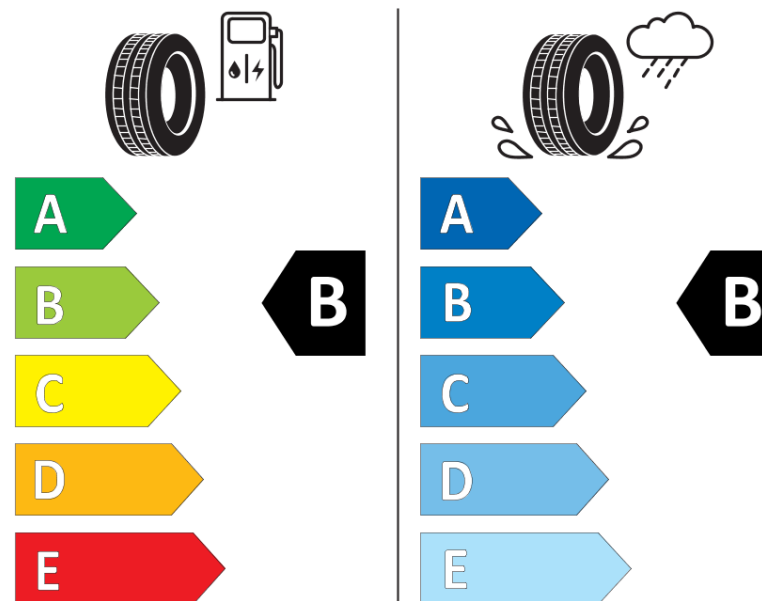

Informacijski list izdelka

UREDBA (EU) 2020/740

Ime dobavitelja ali blagovna znamka	MICHELIN
Komercialno ime	LATITUDE SPORT 3 *
Identifikacijska koda	037639
Dimenzija	265/50R19
Indeks nosilnosti	110
Kategorija hitrosti	W
Razred za izkoristek goriva	B
Razred za oprijem na mokri podlagi	B
Razred za zunanji kotalni hrup	B
Vrednost zunanjega kotalnega hrupa	70 dB
Zimska pnevmatika	Ne
Pnevmatika za led	Ne
Datum začetka proizvodnje	04/16
Datum konca proizvodnje	
Oznaka nosilnosti	XL
Dodatne informacije	265/50 R19 110W XL TL LATITUDE SPORT 3 ZP * GRNX MI

ENERG

MICHELIN

037639

265/50R19 110 W

C1