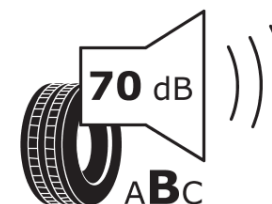

ENERG

MICHELIN

037639

265/50R19 110 W

C1