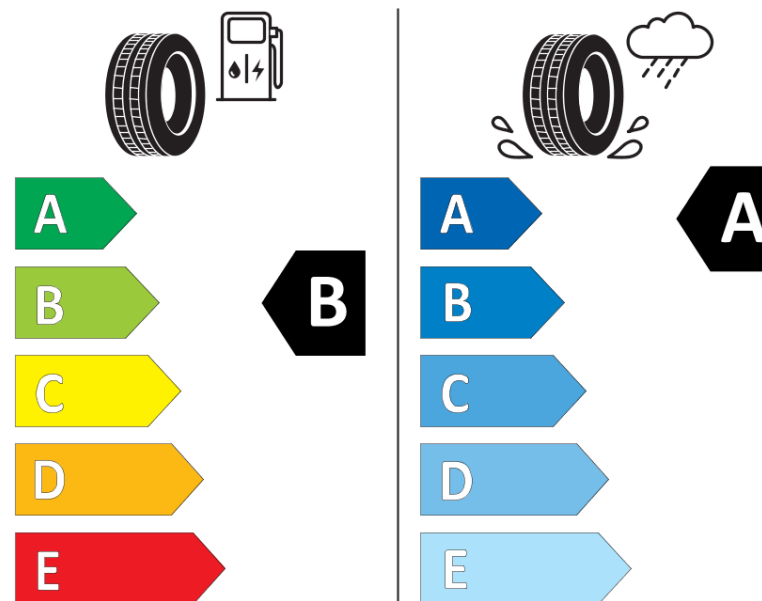

## Informacijski list izdelka

UREDBA (EU) 2020/740

Ime dobavitelja ali blagovna znamka	<b>MICHELIN</b>
Komercialno ime	<b>PRIMACY 4+</b>
Identifikacijska koda	<b>038256</b>
Dimenzija	<b>225/55R17</b>
Indeks nosilnosti	<b>101</b>
Kategorija hitrosti	<b>V</b>
Razred za izkoristek goriva	<b>B</b>
Razred za oprijem na mokri podlagi	<b>A</b>
Razred za zunanji kotalni hrup	<b>B</b>
Vrednost zunanjega kotalnega hrupa	<b>70 dB</b>
Zimska pnevmatika	<b>Ne</b>
Pnevmatika za led	<b>Ne</b>
Datum začetka proizvodnje	<b>35/20</b>
Datum konca proizvodnje	
Oznaka nosilnosti	<b>XL</b>
Dodatne informacije	<b>225/55 R17 101V XL TL PRIMACY 4+ MI</b>

# ENERG

**MICHELIN**

038256

225/55R17 101 V XL

C1

2020/740