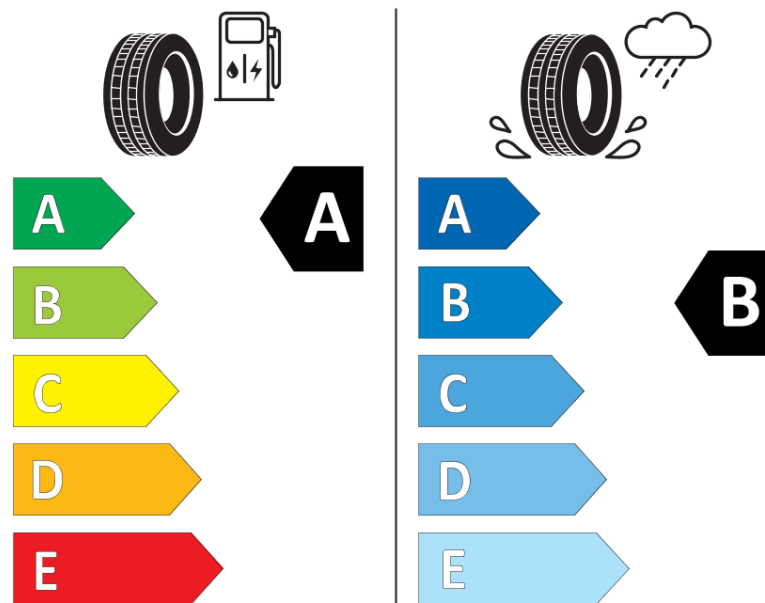

Informacijski list izdelka

UREDBA (EU) 2020/740

Ime dobavitelja ali blagovna znamka	MICHELIN
Komercialno ime	E PRIMACY
Identifikacijska koda	048419
Dimenzija	205/55R16
Indeks nosilnosti	91
Kategorija hitrosti	V
Razred za izkoristek goriva	A
Razred za oprijem na mokri podlagi	B
Razred za zunanji kotalni hrup	B
Vrednost zunanjega kotalnega hrupa	69 dB
Zimska pnevmatika	Ne
Pnevmatika za led	Ne
Datum začetka proizvodnje	04/20
Datum konca proizvodnje	
Oznaka nosilnosti	SL
Dodatne informacije	205/55 R16 91V TL E PRIMACY MI

ENERG

MICHELIN

048419

205/55R16 91 V

C1

2020/740