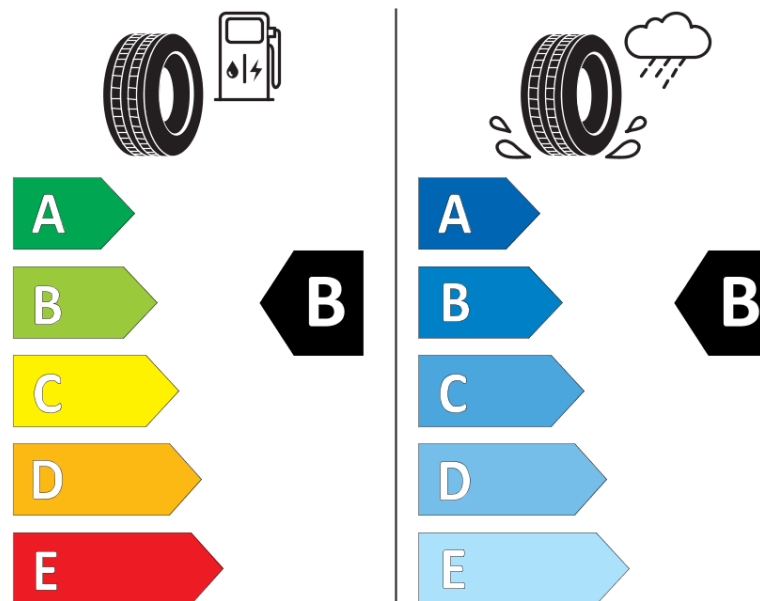

## Informacijski list izdelka

UREDBA (EU) 2020/740

Ime dobavitelja ali blagovna znamka	<b>MICHELIN</b>
Komercialno ime	<b>PILOT ALPIN 5</b>
Identifikacijska koda	<b>050790</b>
Dimenzija	<b>215/65R16</b>
Indeks nosilnosti	<b>102</b>
Kategorija hitrosti	<b>H</b>
Razred za izkoristek goriva	<b>B</b>
Razred za oprijem na mokri podlagi	<b>B</b>
Razred za zunanji kotalni hrup	<b>A</b>
Vrednost zunanjega kotalnega hrupa	<b>68 dB</b>
Zimska pnevmatika	<b>Da</b>
Pnevmatika za led	<b>Ne</b>
Datum začetka proizvodnje	<b>41/17</b>
Datum konca proizvodnje	
Oznaka nosilnosti	<b>XL</b>
Dodatne informacije	<b>215/65 R16 102H XL TL PILOT ALPIN 5 MI</b>

# ENERG

**MICHELIN**

050790

215/65R16 102 H XL

C1

2020/740