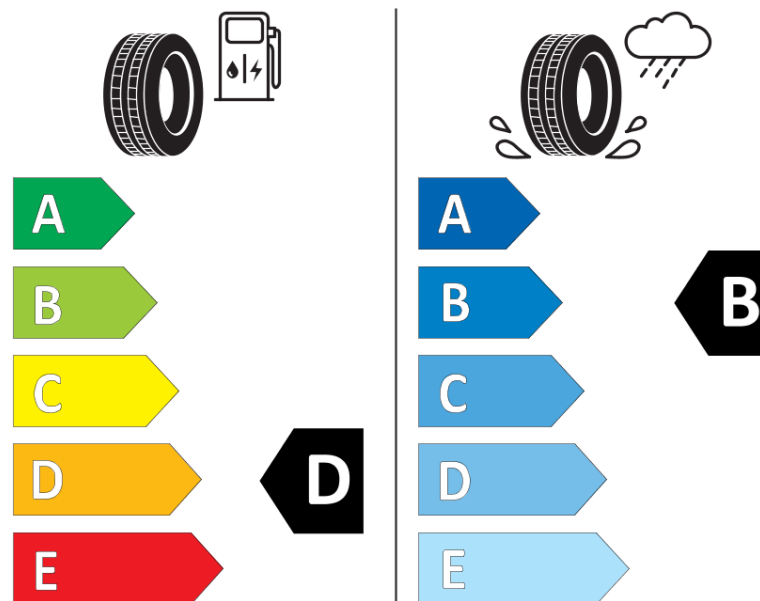

## Informacijski list izdelka

UREDBA (EU) 2020/740

Ime dobavitelja ali blagovna znamka	<b>MICHELIN</b>
Komercialno ime	<b>ALPIN 7</b>
Identifikacijska koda	<b>058209</b>
Dimenzija	<b>175/60R16</b>
Indeks nosilnosti	<b>82</b>
Kategorija hitrosti	<b>H</b>
Razred za izkoristek goriva	<b>D</b>
Razred za oprijem na mokri podlagi	<b>B</b>
Razred za zunanji kotalni hrup	<b>B</b>
Vrednost zunanjega kotalnega hrupa	<b>69 dB</b>
Zimska pnevmatika	<b>Da</b>
Pnevmatika za led	<b>Ne</b>
Datum začetka proizvodnje	<b>52/22</b>
Datum konca proizvodnje	
Oznaka nosilnosti	<b>SL</b>
Dodatne informacije	<b>175/60 R16 82H TL ALPIN 7 MI</b>

# ENERG

**MICHELIN**

058209

175/60R16 82 H

C1

2020/740