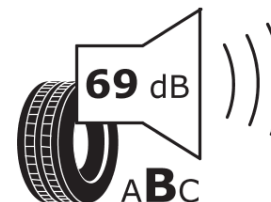

ENERG

MICHELIN

058209

175/60R16 82 H

C1