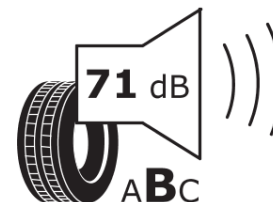

ENERG

MICHELIN

061656

255/40R20 101 W XL

C1