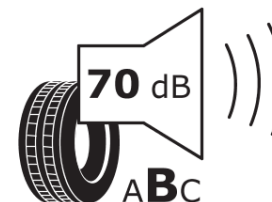

ENERG

MICHELIN

064359

235/65R17 104 V

C1