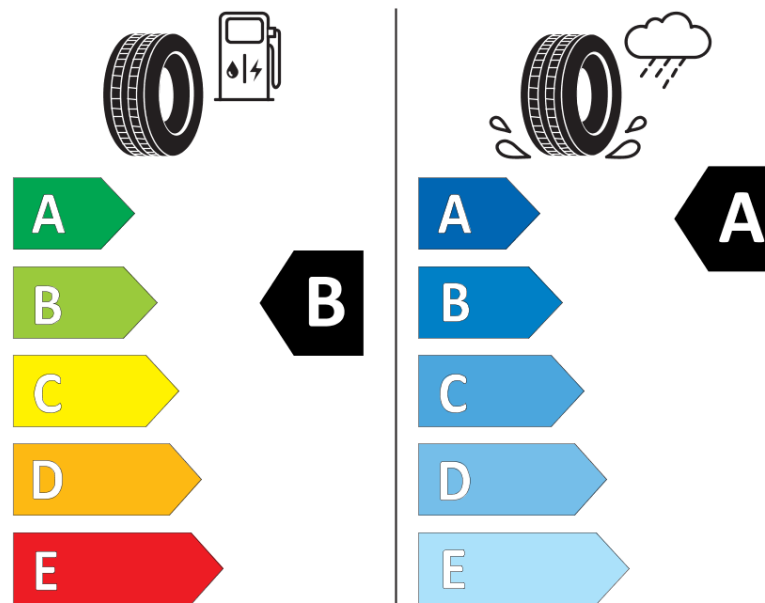

Informacijski list izdelka

UREDBA (EU) 2020/740

| | |
|-------------------------------------|---|
| Ime dobavitelja ali blagovna znamka | MICHELIN |
| Komercialno ime | LATITUDE SPORT 3 MO |
| Identifikacijska koda | 064359 |
| Dimenzija | 235/65R17 |
| Indeks nosilnosti | 104 |
| Kategorija hitrosti | V |
| Razred za izkoristek goriva | B |
| Razred za oprijem na mokri podlagi | A |
| Razred za zunanji kotalni hrup | B |
| Vrednost zunanjega kotalnega hrupa | 70 dB |
| Zimska pnevmatika | Ne |
| Pnevmatika za led | Ne |
| Datum začetka proizvodnje | 37/12 |
| Datum konca proizvodnje | |
| Oznaka nosilnosti | SL |
| Dodatne informacije | 235/65 R17 104V TL LATITUDE SPORT 3 MO GRNX MI |

ENERG

MICHELIN

064359

235/65R17 104 V

C1

2020/740