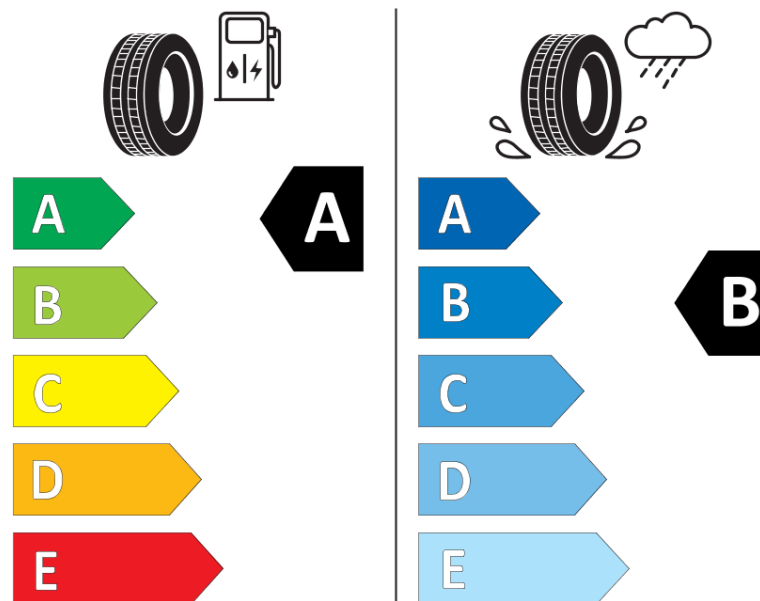

## Informacijski list izdelka

UREDBA (EU) 2020/740

Ime dobavitelja ali blagovna znamka	<b>MICHELIN</b>
Komercialno ime	<b>E PRIMACY</b>
Identifikacijska koda	<b>069514</b>
Dimenzija	<b>195/55R16</b>
Indeks nosilnosti	<b>91</b>
Kategorija hitrosti	<b>T</b>
Razred za izkoristek goriva	<b>A</b>
Razred za oprijem na mokri podlagi	<b>B</b>
Razred za zunanji kotalni hrup	<b>A</b>
Vrednost zunanjega kotalnega hrupa	<b>69 dB</b>
Zimska pnevmatika	<b>Ne</b>
Pnevmatika za led	<b>Ne</b>
Datum začetka proizvodnje	<b>04/20</b>
Datum konca proizvodnje	
Oznaka nosilnosti	<b>XL</b>
Dodatne informacije	<b>195/55 R16 91T XL TL E PRIMACY MI</b>

# ENERG

**MICHELIN**

069514

195/55R16 91 T

C1

2020/740