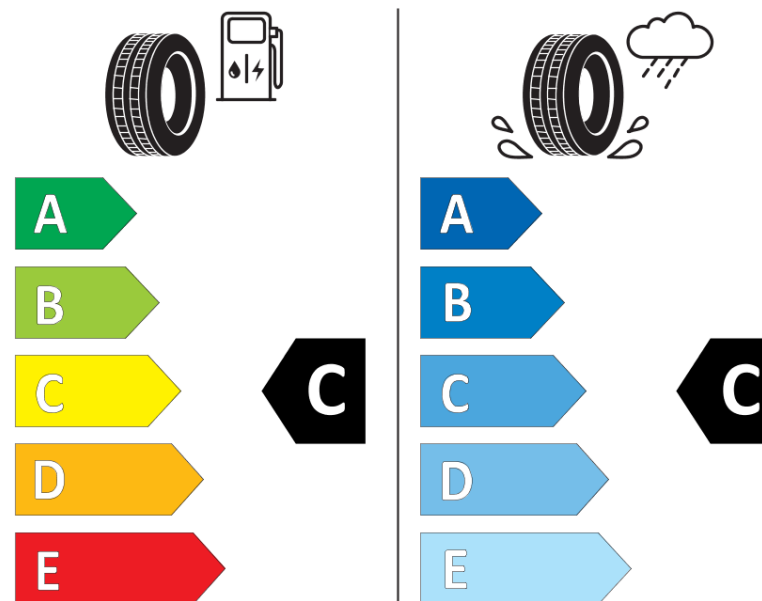

## Informacijski list izdelka

UREDBA (EU) 2020/740

Ime dobavitelja ali blagovna znamka	<b>MICHELIN</b>
Komercialno ime	<b>PILOT ALPIN 5 SUV NO</b>
Identifikacijska koda	<b>069977</b>
Dimenzija	<b>265/45R20</b>
Indeks nosilnosti	<b>104</b>
Kategorija hitrosti	<b>V</b>
Razred za izkoristek goriva	<b>C</b>
Razred za oprijem na mokri podlagi	<b>C</b>
Razred za zunanji kotalni hrup	<b>B</b>
Vrednost zunanjega kotalnega hrupa	<b>71 dB</b>
Zimska pnevmatika	<b>Da</b>
Pnevmatika za led	<b>Ne</b>
Datum začetka proizvodnje	<b>37/15</b>
Datum konca proizvodnje	
Oznaka nosilnosti	<b>SL</b>
Dodatne informacije	<b>265/45 R20 104V TL PILOT ALPIN 5 SUV NO MI</b>

# ENERG

**MICHELIN**

069977

265/45R20 104 V

C1

2020/740